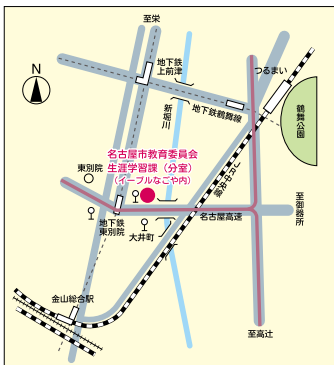

情報

平成26年4月1日より、生涯学習課(分室)において、生涯学習推進センターの事業を継続して行います。

下記の講座・事業の詳細は、講座案内・チラシ等をご覧ください。生涯学習課(分室) (TEL 052-321-1571) へお問い合わせください。

市民大学公開講演会

<名古屋音楽大学連携> 音楽のたのしみ<A講演> 音楽劇で伝えられるもの

- 🕒 1/27(火) 14:00~15:30 📍 中区役所ホール
- 👤 名古屋音楽大学准教授 (演出・劇作) 田尾下 哲
- 👥 450名 🆓 無料
- 📄 往復はがき・インターネットにて、生涯学習課分室宛、**12/25(木) 必着**

<愛知医科大学連携>

愛知医科大学における最先端研究・医療

- **第1部：気道のアレルギーと慢性咳嗽診療の最前線**
  ~愛知医科大学メディカルクリニックにおける取り組み~
- 👤 愛知医科大学メディカルクリニック・クリニック長 馬場 研二
- **第2部：肝胆膵外科の現状と問題点**
- 👤 愛知医科大学消化器外科教授 佐野 力
- 🕒 2/21(土) 13:30~16:10 📍 イーブルなごやホール
- 👥 350名 🆓 無料
- 📄 往復はがき・インターネットにて、生涯学習課分室宛、**1/8(木) 締切**

生涯学習相談のご案内

市民ボランティア「生涯学習アドバイザー」による生涯学習に関する相談を、下記のように実施しています。

◆学習相談カウンターでの学習相談

日時 月~金曜 10:00~16:00

場所 イーブルなごや内学習相談カウンター

☎&FAX **052-321-1579**

※土・日曜、祝日、第3木曜、年末年始はお休みです。

◆以下の日時・場所においても、学習相談を実施します。

12/8(月) 13:00~15:30

<市民大学公開講演会>会場：イーブルなごや

12/15(月) 9:00~11:30

<名古屋市民大学> 会場:名古屋市教育センター

なごやか市民教室 追加募集受付中!

16区生涯学習センターで、51講座が開催されます。現在、追加募集を受け付けている講座もあります。

詳しくは、各生涯学習センターに配架されているチラシをご覧ください。なごやか市民教室事務局(学習相談カウンター、052-321-1579)までお電話ください。

名古屋市教育委員会生涯学習課(分室)案内図

●交通機関

地下鉄・名城線「東別院」下車 1番出口から東へ徒歩3分

●業務時間

月~金曜 9:00~17:00 (第3木曜日・祝休日・年末年始を除く)

編集発行

名古屋市教育委員会
生涯学習課(分室)

TEL(052)321-1571
〒460-0015

名古屋市中区大井町7番
25号(イーブルなごや内)

印刷 株式会社 一誠社

生涯学習なごや No.315 毎月2日 5,000部発行
この情報誌は、古紙パルプを含む再生紙を使用しています。

広告募集

本誌にご掲載いただける広告を募集しています。詳細は下記までお尋ねください。
名古屋市教育委員会生涯学習課(分室) ☎ 052-321-1571 FAX 052-321-1574
e-mail a3211571@kyoiku.city.nagoya.lg.jp

広告

伏見通法律事務所

<愛知県弁護士会所属> 弁護士 八木 俊行

相続
問題

遺言
作成

離婚

交通
事故

その他
法律相談

日常生活上の法律問題・トラブル
お気軽に相談ください
※ご来所の際はお気軽に、ご予約ください。

☎052-212-7425

営業時間 平日午前9時~午後5時30分
名古屋市中区錦2-8-23 キタムラビル401号

地下鉄「伏見駅」1番出口「丸の内駅」6番出口徒歩2分