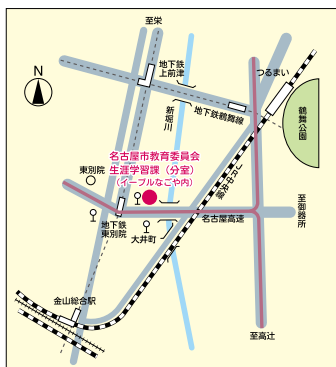

下記の講座・事業の詳細は、講座案内・チラシ等をご覧ください。生涯学習課(分室) (TEL 052-321-1571) へお問い合わせください。

市民大学公開講演会

<名古屋音楽大学・名古屋市科学館共催>
音楽のたのしみ<B 講演>
打楽器のたのしみ ~音の仕組みの不思議~

インドネシアの民族楽器であるガムランは、西洋の多くの作曲家に影響を与えています。神々の島バリ島の人々の生活に密着したガムラン、巨大竹から出る重低音、複雑なリズムの組み合わせなどを紐解いてご紹介します。

🕒 2/28(土) 14:00~15:30

📍 名古屋市科学館イベントホール

👤 名古屋音楽大学専任講師 高藤 摩紀

👥 150 名 📄 無料 (科学館入館料別途)

📄 往復はがき・インターネットにて、生涯学習課分室宛、**2/9(月) 必着**

🙏 お願い

- ① 親子を対象とした講演会ですが、一般の方もご参加いただけます。また、同一世帯の方は、一回の申込みで複数名ご応募いただけます。(抽選の際は、全員当選または、全員落選となります。)
- ② 定員を超える応募があった時は、中学生以下のお子様がいる世帯を優先いたします。
- ③ イベントホールは科学館内にあり、科学館への入館料は受講者負担となります。ご都合の良い時間に各自で入館し、開場(13:30~)になりましたら、イベントホール受付までお越しください。なお、講演会参加前後に常設展示をご覧くださいことができます。

生涯学習相談のご案内

市民ボランティア「生涯学習アドバイザー」による生涯学習に関する相談を、下記のように実施しています。

◆ 学習相談カウンターでの学習相談

日時 月~金曜 10:00~16:00

場所 イーブルなごや内学習相談カウンター

☎ & FAX 052-321-1579

※土・日曜、祝日、第3木曜、年末年始はお休みです。

◆ 以下の日時・場所においても、学習相談を実施します。

1/19(月) 9:00~11:30 <名古屋市民大学>

会場: 名古屋市教育センター

1/27(火) 13:30~15:00 <市民大学公開講演会>

会場: 中区役所ホール

なごやか市民教室 追加募集受付中!

16区生涯学習センターで、51講座が開催されます。現在、追加募集を受け付けている講座もあります。

詳しくは、各生涯学習センターに配架されているチラシをご覧ください。なごやか市民教室事務局(学習相談カウンター、052-321-1579)までお電話ください。

名古屋市教育委員会生涯学習課(分室)案内図

●交通機関

地下鉄・名城線「東別院」下車 1番出口から東へ徒歩3分

●業務時間

月~金曜 9:00~17:00 (第3木曜日・祝休日・年末年始を除く)

編集発行

名古屋市教育委員会
生涯学習課(分室)

TEL(052)321-1571

〒460-0015

名古屋市中区大井町7番
25号(イーブルなごや内)

印刷 株式会社 一誠社

生涯学習なごや No.316 毎月2日 5,000部発行

この情報誌は、古紙パルプを含む再生紙を使用しています。

広告募集

本誌にご掲載いただける広告を募集しています。詳細は下記までお尋ねください。
名古屋市教育委員会生涯学習課(分室) ☎ 052-321-1571 FAX 052-321-1574
e-mail a3211571@kyoiku.city.nagoya.lg.jp

広告

伏見通法律事務所

<愛知県弁護士会所属> 弁護士 八木 俊行

相続
問題

遺言
作成

離婚

交通
事故

その他
法律相談

日常生活上の法律問題・トラブル
お気軽に相談ください
※ご来所の際はお気軽に、ご予約ください。

☎052-212-7425

営業時間 平日午前9時~午後5時30分

名古屋市中区錦2-8-23 キタムラビル401号

地下鉄「伏見駅」1番出口「丸の内駅」6番出口徒歩2分