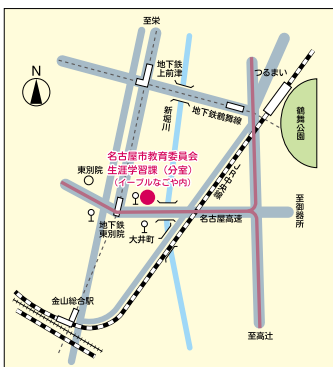

●業務時間

月～金曜 9:00～17:00 (第3木曜日・祝休日・年末年始を除く)

編集発行

名古屋市教育委員会
生涯学習課(分室)

TEL(052)321-1571
〒460-0015

名古屋市中区大井町7番
25号(イーブルなごや内)

印刷 株式会社 一誠社