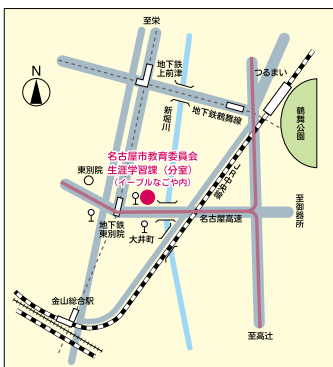

名古屋市教育委員会 生涯学習課(分室)情報

生涯学習 Web ナビ なごや

http://www.suisin.city.nagoya.jp
様々な「学び」と「活動」を応援する情報を載せています。ぜひ、ご覧ください。

下記の講座・事業の詳細は、講座案内・チラシ等をご覧いただくか、生涯学習課(分室) (TEL 052-321-1571) へお問い合わせください。

名古屋市民大学

世界の現代史

- 皇學館大学教育学部長 深草 正博
- 5/25~3/14の月曜、全10回、10:00~11:30
- 名古屋市教育センター 3,000円 860名
- 往復はがき・インターネットにて、生涯学習課(分室)へ4/22(水)必着

大学連携講座 <名古屋短期大学連携>

元宝ジェヌが語る社会との絆

- 5/27、6/24の水曜、全2回、18:00~19:30
- イーブルなごや第1・2集会室 無料 58名
- 往復はがき・インターネットにて、生涯学習課(分室)へ4/22(水)必着

キャンパス講座 (会場・申込は各大学)

- <名古屋大学> 達人と話そう~祝・ノーベル賞受賞
  5/9~6/13の土曜、全4回、10:30~12:00
  無料 80名 4/27(月)
- <藤田保健衛生大学> 知っておきたい がんのはなし
  5/21~9/24の木・金曜、全5回、14:00~15:00
  無料 50名 各回の2週間前
- <金城学院大学> 源氏物語の世界-女性たちの苦悩と救済-
  5/30~6/27の土曜、全3回、10:30~12:00
  2,000円 30名 4/30(木)
- <愛知学院大学> 現代社会を考える
  5/21~6/25の木曜、全6回、18:00~20:00
  3,000円 150名 4/16(木)

名古屋市教育委員会生涯学習課(分室)案内図

- ●交通機関
  地下鉄・名城線「東別院」下車 1番出口から東へ徒歩3分
- ●業務時間
  月~金曜 9:00~17:00 (第3木曜日・祝休日・年末年始を除く)

編集発行
名古屋市教育委員会
生涯学習課(分室)
TEL(052)321-1571
〒460-0015
名古屋市中区大井町7番
25号(イーブルなごや内)
印刷 株式会社 一誠社

生涯学習なごや No.319 毎月2日 5,000部発行
この情報誌は、古紙パルプを含む再生紙を使用しています。

生涯学習相談のご案内

市民ボランティア「生涯学習アドバイザー」による生涯学習に関する相談を、下記のように実施しています。

■学習相談カウンターでの学習相談

- 日時 月~金曜 10:00~16:00
- 場所 イーブルなごや内学習相談カウンター
- ☎&FAX 052-321-1579
- ※土・日曜、祝日、第3木曜、年末年始はお休みです。

■各区生涯学習センターでの相談日時

千種	4/23(木)	10:00~12:30	<パソコン相談日>
東	4/22(水)	12:00~14:30	<パソコン相談日>
北	4/10(金)	9:30~12:00	<パソコン相談日>
中村	4/15(水)	13:00~15:30	<パソコン相談日>
瑞穂	4/8(水)	10:00~12:30	
中川	4/16(木)	11:00~13:30	<グループ交流会・パソコン相談日>
港	4/17(金)	10:00~12:30	<パソコン相談日>
南	4/14(火)	11:30~14:00	<パソコン相談日>
守山	4/30(木)	10:00~12:30	<パソコン相談日>
天白	4/19(日)	13:00~15:30	<天白お楽しみサロン>

2. ※<○○○>は、その日に実施される講座や事業などです。
   詳しい日時や申込方法などは、各施設にお問合せください。

広告募集 本誌にご掲載いただける広告を募集しています。詳細は下記までお尋ねください。
名古屋市教育委員会生涯学習課(分室) ☎052-321-1571 FAX 052-321-1574
e-mail a3211571@kyoiku.city.nagoya.lg.jp

広告

伏見通法律事務所

<愛知県弁護士会所属> 弁護士 八木 俊行

相続
問題

遺言
作成

離婚

交通
事故

その他
法律相談

日常生活上の法律問題・トラブル
お気軽に相談ください
※ご来所の際はお気軽に、ご予約ください。

☎052-212-7425

営業時間 平日午前9時~午後5時30分
名古屋市中区錦2-8-23 キタムラビル401号

地下鉄「伏見駅」1番出口「丸の内駅」6番出口徒歩2分