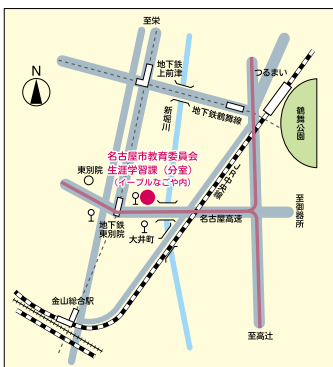

### 大学連携講座 <名古屋短期大学連携>

#### 元宝ジェヌが語る社会との絆

- 5/27、6/24の水曜、全2回、18:00~19:30
- イーブルなごや第1・2集会室 無料 58名
- 往復はがき・インターネットにて、生涯学習課(分室)へ4/22(水)必着

### 名古屋市教育委員会生涯学習課(分室)案内図

- 交通機関  
地下鉄・名城線「東別院」下車 1番出口から東へ徒歩3分
- 業務時間  
月~金曜 9:00~17:00 (第3木曜日・祝休日・年末年始を除く)

編集発行  
名古屋市教育委員会  
生涯学習課(分室)  
TEL(052)321-1571  
〒460-0015  
名古屋市中区大井町7番  
25号(イーブルなごや内)  
印刷 株式会社 一誠社