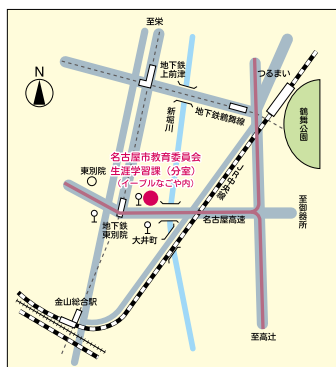

大学連携講座

<名古屋市立大学連携> お父さん、お母さんは どんな仕事をしているんだろう？ ～親子の会社見学～

1. ⌚ 7/27(月) いろいろな商品を世界のどこで作っているんだろう！？
     (ブラザー工業(株)・展示館)
   - 29(水) ニュースをどんなふうにして新聞にするの！？
     (株)中日新聞社 名古屋本社)
   - 8/ 3(月) 工場では地球環境にどう取り組んでいるの！？
     (パナソニックエコシステムズ(株))
   - 5(水) ニュースやスポーツ中継をどんなふうにしてテレビ番組にするんだろう！？
     (スターキャット・ケーブルネットワーク(株))
2. すべて 13:30～15:00

各回現地学習 無料

小学3～6年生とその親、10組

往復はがき・インターネットにて、
6/23(火) 必着

生涯学習相談のご案内

市民ボランティア「生涯学習アドバイザー」による生涯学習に関する相談を、下記のように実施しています。

■学習相談カウンターでの学習相談

日時 月～金曜 10:00～16:00

場所 イーブルなごや内学習相談カウンター

☎&FAX 052-321-1579

※土・日曜、祝日、第3木曜、年末年始はお休みです。

■各区生涯学習センターでの相談日時

千種	6/24(水)	13:30～16:00	<公開講座実施日>
東	6/29(月)	10:00～12:30	<公開講座実施日>
北	6/ 3(水)	13:00～15:30	<公開講座実施日>
西	6/20(土)	10:00～12:30	<事業実施日>
中村	6/ 2(火)	10:00～12:30	<公開講座実施日>
中	6/ 6(土)	10:00～12:30	<公開講座実施日>
昭和	6/18(木)	13:00～15:30	<公開講座実施日>
瑞穂	6/10(水)	10:00～12:30	<パソコン相談・講座実施日>
熱田	6/ 5(金)	10:00～12:30	<公開講座実施日>
中川	6/ 2(火)	11:30～14:00	<公開講座実施日>
港	6/ 6(土)	9:30～12:00	<事業実施日>
南	6/ 8(月)	11:00～13:30	<公開講座実施日>
守山	6/11(木)	13:30～16:00	<講座実施日>
緑	6/10(水)	9:30～12:00	<パソコン相談・講座実施日>
名東	6/ 3(水)	9:30～12:00	<公開講座実施日>
天白	6/ 1(月)	10:00～12:30	<利用調整会>
分室	6/22(月)	9:00～11:30	<名古屋市民大学>

※<〇〇〇>は、その日に実施される講座や事業などです。
詳しい日時や申込方法などは、各施設にお問合せください。

名古屋市教育委員会生涯学習課(分室)案内図

●交通機関

地下鉄・名城線「東別院」下車1番出口から東へ徒歩3分

●業務時間

月～金曜 9:00～17:00(第3木曜日・祝休日・年末年始を除く)

編集発行 名古屋市教育委員会生涯学習課(分室)

TEL(052)321-1571

〒460-0015

名古屋市中区大井町7番25号(イーブルなごや内)

印刷 株式会社 一誠社

生涯学習なごや No.321 毎月2日 5,000部発行

この情報誌は、古紙パルプを含む再生紙を使用しています。

広告募集

本誌にご掲載いただける広告を募集しています。詳細は下記までお尋ねください。
名古屋市教育委員会生涯学習課(分室)
☎ 052-321-1571
FAX 052-321-1574
e-mail :
a3211571@kyoiku.city.nagoya.lg.jp