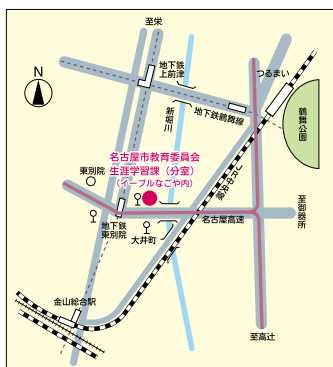

各回現地学習 無料

小学3~6年生とその親、10組

往復はがき・インターネットにて、
6/23(火) 必着

生涯学習相談のご案内

市民ボランティア「生涯学習アドバイザー」による生涯学習に関する相談を、下記のように実施しています。

■学習相談カウンターでの学習相談

日時 月~金曜 10:00~16:00

場所 イーブルなごや内学習相談カウンター

☎&FAX 052-321-1579

※土・日曜、祝日、第3木曜、年末年始はお休みです。

■各区生涯学習センターでの相談日時

千種	6/24(水)	13:30~16:00	<公開講座実施日>
東	6/29(月)	10:00~12:30	<公開講座実施日>
北	6/ 3(水)	13:00~15:30	<公開講座実施日>
西	6/20(土)	10:00~12:30	<事業実施日>
中村	6/ 2(火)	10:00~12:30	<公開講座実施日>
中	6/ 6(土)	10:00~12:30	<公開講座実施日>
昭和	6/18(木)	13:00~15:30	<公開講座実施日>
瑞穂	6/10(水)	10:00~12:30	<パソコン相談・講座実施日>
熱田	6/ 5(金)	10:00~12:30	<公開講座実施日>
中川	6/ 2(火)	11:30~14:00	<公開講座実施日>
港	6/ 6(土)	9:30~12:00	<事業実施日>
南	6/ 8(月)	11:00~13:30	<公開講座実施日>
守山	6/11(木)	13:30~16:00	<講座実施日>
緑	6/10(水)	9:30~12:00	<パソコン相談・講座実施日>
名東	6/ 3(水)	9:30~12:00	<公開講座実施日>
天白	6/ 1(月)	10:00~12:30	<利用調整会>
分室	6/22(月)	9:00~11:30	<名古屋市民大学>

※<〇〇〇>は、その日に実施される講座や事業などです。
詳しい日時や申込方法などは、各施設にお問合せください。

名古屋市教育委員会生涯学習課(分室)案内図

●交通機関

地下鉄・名城線「東別院」下車 1 番出口から東へ徒歩 3 分

●業務時間

月~金曜 9:00~17:00(第3木曜日・祝休日・年末年始を除く)

編集発行 名古屋市教育委員会生涯学習課(分室)

TEL(052)321-1571