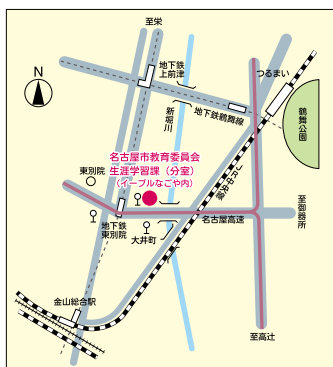

👤 名古屋文化短期大学講師 鳥居久雄 さん

💰 1,500円 🎫 24名

知っておきたい

「自分に似合う色~パーソナルカラー~」

🕒 9/10(木) 10:00~12:00

👤 名古屋文化短期大学講師 疋田千枝 さん

💰 600円 🎫 15名

パンと秋のデザート

「チョコチップメロンパンとスイートポテト」

🕒 9/10(木) 13:00~16:00

👤 名古屋文化短期大学講師 青木嘉孝 さん

💰 1,500円 🎫 24名

※会場はすべて、名古屋文化短期大学

📍 名古屋文化短期大学オープンカレッジ

(〒461-8610 東区葵一丁目17-8 TEL: 931-9550)へ、氏名、郵便番号、住所、電話番号、希望講座名を記入の上(1枚につき1講座)、往復はがきにて、7/23(木)必着

生涯学習相談のご案内

市民ボランティア「生涯学習アドバイザー」による生涯学習に関する相談を、下記のように実施しています。

◆学習相談カウンターでの学習相談

日時 月~金曜 10:00~16:00

場所 イーブルなごや内学習相談カウンター

☎&FAX 052-321-1579

※土・日曜、祝日、第3木曜、年末年始はお休みです。

◆各区生涯学習センターでの相談日時

千種	7/13(月)	13:30~16:00	<人権特別講演会実施日>
東	7/ 9(木)	13:00~15:30	<公開講座実施日>
北	7/ 8(水)	13:00~15:30	<公開講座実施日>
西	7/24(金)	10:00~12:30	<公開講座実施日>
中村	7/26(日)	13:00~15:30	<公開講座実施日>
中	7/25(土)	10:00~12:30	<公開講座実施日>
昭和	7/23(木)	13:00~15:30	<公開講座実施日>
瑞穂	7/29(水)	10:00~12:30	<公開講座実施日>
熱田	7/ 1(水)	9:30~12:00	<利用調整会>
中川	7/16(木)	11:00~13:30	<パソコン相談>
港	7/17(金)	10:00~12:30	<パソコン相談>
南	7/16(木)	12:00~14:30	<講座実施日>
守山	7/30(木)	10:00~12:30	<公開講座実施日>
緑	7/13(月)	9:30~12:00	<人権特別講演会実施日>
緑	7/25(土)	9:30~12:00	<事業実施日>
名東	7/ 1(水)	9:30~12:00	<利用調整会>
天白	7/ 6(月)	10:00~12:30	<講座実施日>
分室	7/13(月)	9:00~11:30	<名古屋市民大学>

※<〇〇〇>は、その日に実施される講座や事業などです。
詳しい日時や申込方法などは、各施設にお問合せください。
※<名古屋市民大学>の会場は、名古屋教育センターです。

名古屋市教育委員会生涯学習課(分室)案内図

●交通機関

地下鉄・名城線「東別院」下車 1 番出口から東へ徒歩 3 分

●業務時間

月~金曜 9:00~17:00(第3木曜日・祝休日・年末年始を除く)

編集発行 名古屋市教育委員会生涯学習課(分室)

TEL(052)321-1571

〒460-0015

名古屋市中区大井町7番25号(イーブルなごや内)

印刷 株式会社 一誠社

生涯学習なごや No.322 毎月 2 日 5,000 部発行

この情報誌は、古紙パルプを含む再生紙を使用しています。

広告募集

本誌にご掲載いただける広告を募集しています。詳細は下記までお尋ねください。
名古屋市教育委員会生涯学習課(分室)
☎ 052-321-1571
FAX 052-321-1574
e-mail :
a3211571@kyoiku.city.nagoya.lg.jp