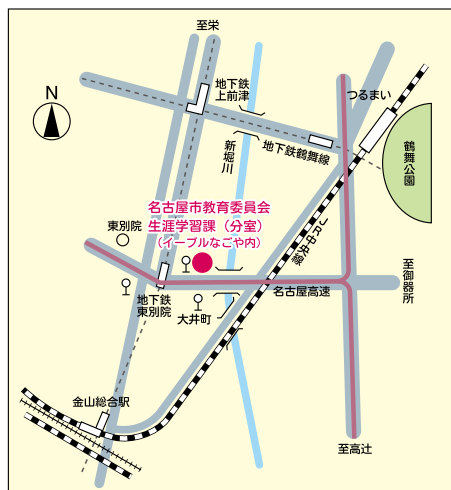

🕒 9/26(土) 13:30～15:00
(開場予定 13:00～)

👤 愛知大学経済学部教授
國崎 稔さん

📍 イーブルなごやホール

💰 無料 定員 350名

📄 往復はがき・インターネットにて、
生涯学習課(分室)宛、8/20(木)必着

学習グループ情報のご案内

生涯学習センターやイーブルなごやで活動し、会員募集をしている学習グループをご案内しています。

1. 手芸・工芸、絵画、パソコンなど学習
   - バレーボールやヨガなどスポーツ・レク
   - まちづくり・医療・健康・コミュニティなど
2. インターネット「生涯学習 Web ナビ なごや」で、活動区や活動内容で検索することができます。

生涯学習相談のご案内

市民ボランティア「生涯学習アドバイザー」による生涯学習に関する相談を、下記のように実施しています。

◆学習相談カウンターでの学習相談

日時 月～金曜 10:00～16:00

場所 イーブルなごや内学習相談カウンター

☎&FAX 052-321-1579

※土・日曜、祝日、第3木曜、年末年始はお休みです。

◆各区生涯学習センターでの相談日時

千種	8/5(水)	13:30～16:00	<講演会実施日>
西	8/8(土)	10:00～12:30	<事業実施日>
	8/27(木)	10:00～12:30	<公開講座実施日>
中	8/3(月)	9:30～12:00	<利用調整会>
昭和	8/19(水)	13:00～15:30	<公開講座実施日>
熱田	8/3(月)	9:30～12:00	<利用調整会>
中川	8/20(木)	11:00～13:30	<パソコン相談>
南	8/27(木)	11:00～13:30	<公開講座実施日>
守山	8/29(土)	9:30～12:00	<パソコン相談>
緑	8/28(金)	13:00～15:30	<公開講座実施日>
天白	8/22(土)	12:00～14:30	<事業実施日>

※<〇〇〇>は、その日に実施される講座や事業などです。
詳しい日時や申込方法などは、各施設にお問合せください。

名古屋市教育委員会生涯学習課(分室)案内図

- ●交通機関 地下鉄・名城線「東別院」下車1番出口から東へ徒歩3分
- ●開館時間 月～金曜 9:00～17:00
- ●休館日 (第3木曜日・祝休日・年末年始を除く)

編集発行 名古屋市教育委員会生涯学習課(分室)

TEL(052)321-1571

〒460-0015 名古屋市中区大井町7番25号(イーブルなごや内)

印刷 株式会社 一誠社

広告募集

本誌にご掲載いただける広告を募集しています。詳細は下記までお尋ねください。

●名古屋市教育委員会生涯学習課(分室)

☎ 052-321-1571 FAX 052-321-1574 e-mail a3211571@kyoiku.city.nagoya.lg.jp

生涯学習なごや No.323 毎月2日 5,000部発行
この情報誌は、古紙パルプを含む再生紙を使用しています。