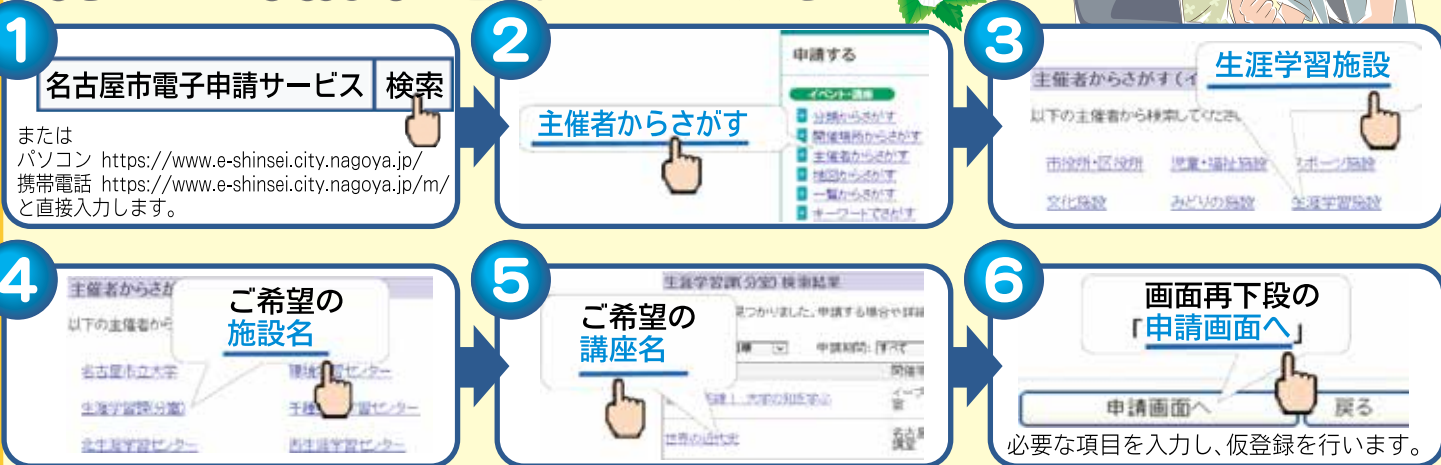

生涯学習 なごや8

2015 August No.323

名古屋市電子申請サービス

8月末から始まる生涯学習センター等での講座に、インターネットで申し込んでみませんか

初めに、仮申込みをします

次に、本登録をします

仮登録の段階では申込の手続きは完了していません。

最後に、名古屋市電子申請サービスからのお知らせ(申請の結果)が届けば終了です。

- 文化の催し・スポーツ
- 学習・活動 (生涯学習センターなど・緑に親しむ・タウン情報・公開講座など)
- 生涯学習課(分室)情報

『生涯学習なごや』は、開催日・申込締切などが、当月の11日以降から翌月の10日までの事業を掲載しています。

また、各事業の概略をお伝えしています。詳しい内容や申込方法等は、各施設にお問合せください。なお、特に記載のないものは申込不要・費用無料です。

文化の催し

名古屋市美術館