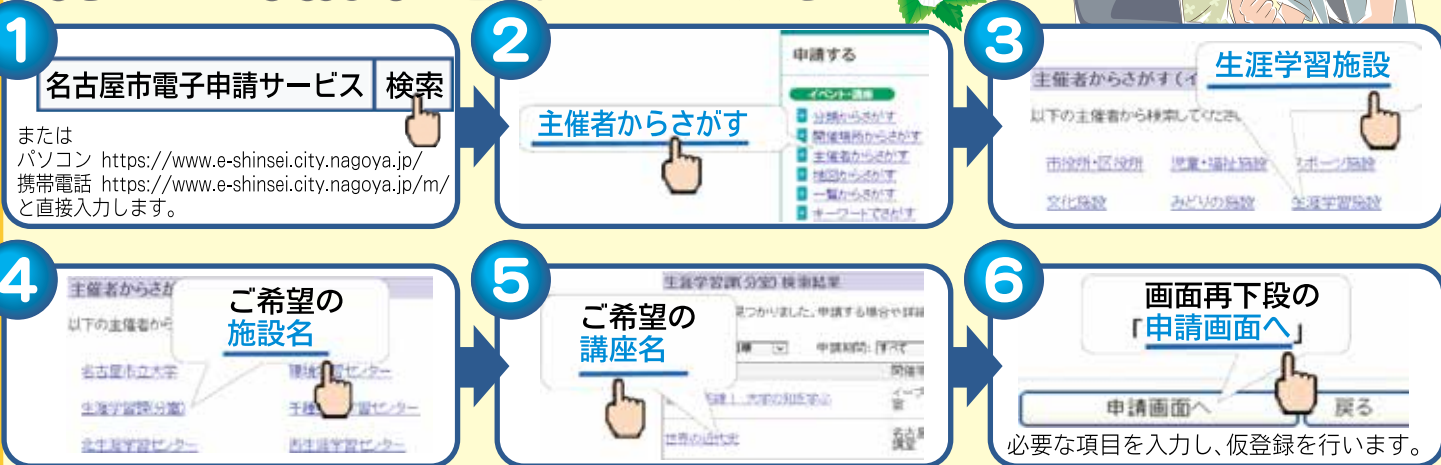

生涯学習 なごや8

2015 August No.323

名古屋市電子申請サービス

8月末から始まる生涯学習センター等での講座に、インターネットで申し込んでみませんか

初めに、仮申込みをします

次に、本登録をします

仮登録の段階では申込の手続きは完了していません。

最後に、名古屋市電子申請サービスからのお知らせ(申請の結果)が届けば終了です。

- 文化の催し・スポーツ
- 学習・活動 (生涯学習センターなど・緑に親しむ・タウン情報・公開講座など)
- 生涯学習課(分室)情報