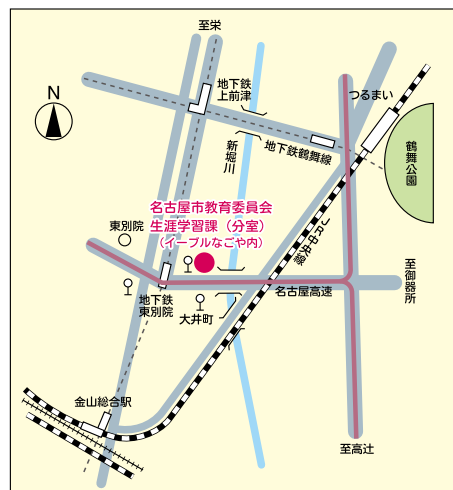

🕒 9/26(土) 13:30~15:00
(開場予定 13:00~)

👤 愛知大学経済学部教授
國崎 稔さん

📍 イーブルなごやホール

💰 無料 定員 350名

📄 往復はがき・インターネットにて、
生涯学習課(分室)宛、8/20(木)必着

学習グループ情報のご案内

生涯学習センターやイーブルなごやで活動し、会員募集をしている学習グループをご案内しています。

1. 手芸・工芸、絵画、パソコンなど学習
   - バレーボールやヨガなどスポーツ・レク
   - まちづくり・医療・健康・コミュニティなど
2. インターネット「生涯学習 Web ナビ なごや」で、活動区や活動内容で検索することができます。

生涯学習相談のご案内

市民ボランティア「生涯学習アドバイザー」による生涯学習に関する相談を、下記のように実施しています。

◆学習相談カウンターでの学習相談

日時 月～金曜 10:00～16:00

場所 イーブルなごや内学習相談カウンター

☎&FAX 052-321-1579

※土・日曜、祝日、第3木曜、年末年始はお休みです。

◆各区生涯学習センターでの相談日時

千種	8/5(水)	13:30~16:00	<講演会実施日>
西	8/8(土)	10:00~12:30	<事業実施日>
	8/27(木)	10:00~12:30	<公開講座実施日>
中	8/3(月)	9:30~12:00	<利用調整会>
昭和	8/19(水)	13:00~15:30	<公開講座実施日>
熱田	8/3(月)	9:30~12:00	<利用調整会>
中川	8/20(木)	11:00~13:30	<パソコン相談>
南	8/27(木)	11:00~13:30	<公開講座実施日>
守山	8/29(土)	9:30~12:00	<パソコン相談>
緑	8/28(金)	13:00~15:30	<公開講座実施日>
天白	8/22(土)	12:00~14:30	<事業実施日>

※<○○○>は、その日に実施される講座や事業などです。
詳しい日時や申込方法などは、各施設にお問合せください。

名古屋市教育委員会生涯学習課(分室)案内図

- ●交通機関 地下鉄・名城線「東別院」下車1番出口から東へ徒歩3分
- ●開館時間 月～金曜 9:00～17:00
- ●休館日 (第3木曜日・祝休日・年末年始を除く)

編集発行 名古屋市教育委員会生涯学習課(分室)

TEL(052)321-1571

〒460-0015 名古屋市中区大井町7番25号(イーブルなごや内)

印刷 株式会社 一誠社

広告募集

本誌にご掲載いただける広告を募集しています。詳細は下記までお尋ねください。

●名古屋市教育委員会生涯学習課(分室)

☎ 052-321-1571 FAX 052-321-1574 e-mail a3211571@kyoiku.city.nagoya.lg.jp

生涯学習なごや No.323 毎月2日 5,000部発行
この情報誌は、古紙パルプを含む再生紙を使用しています。