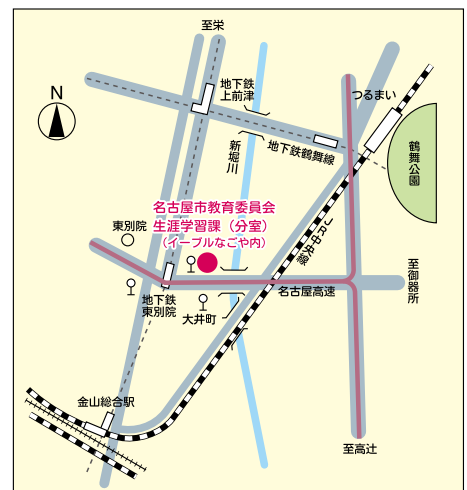

<名古屋工業大学連携>快適で安全な生活を支える科学技術

🕒 10/10~24(土)、全3回、13:00~16:00

🆓 無料 📎 50名 申 10/5(月)締切、先着順

📍 名古屋工業大学

<椋山女学園大学連携>能楽鑑賞入門~能楽に描かれる女性の仕事~

🕒 10/13~11/24(火)、全5回、10:50~12:20

🎫 1,000 📎 100名 申 9/30(水)締切、先着順

📍 椋山女学園大学

生涯学習相談のご案内

市民ボランティア「生涯学習アドバイザー」による生涯学習に関する相談を、下記のように実施しています。

◆学習相談カウンターでの学習相談

日時 月~金曜 10:00~16:00

場所 イーブルなごや内学習相談カウンター

☎&FAX 052-321-1579

※土・日曜、祝日、第3木曜、年末年始はお休みです。

◆各区生涯学習センターでの相談日時

東 9/2(水) 12:30~15:00 <パソコン相談>

北 9/25(金) 10:00~12:30 <パソコン相談>

中村 9/16(水) 13:00~15:30 <パソコン相談>

中 9/1(火) 10:00~12:30 <事業実施日>

昭和 9/4(金) 10:00~12:30 <公開講座実施日>

瑞穂 9/9(水) 10:00~12:30 <パソコン相談>

中川 9/17(木) 11:00~13:30 <パソコン相談>

港 9/11(金) 10:00~12:30 <パソコン相談>

南 9/24(木) 11:00~13:30 <講座実施日>

守山 9/29(火) 10:00~12:30 <パソコン相談>

名東 9/12(土) 13:30~16:00 <公開講座実施日>

天白 9/5(土) 13:00~15:30 <事業実施日>

分室 9/14(月) 9:00~11:30 <名古屋市民大学>

分室 9/26(土) 13:00~15:30 <市民大学公開講演会>

※<〇〇〇>は、その日に実施される講座や事業などです。詳しい日時や申込方法などは、各施設にお問合せください。

名古屋市教育委員会生涯学習課(分室)案内図

●交通機関 地下鉄・名城線「東別院」下車1番出口から東へ徒歩3分

●開館時間 月~金曜 9:00~17:00

●休館日 (第3木曜日・祝休日・年末年始を除く)

編集発行 名古屋市教育委員会生涯学習課(分室)

TEL(052)321-1571

〒460-0015 名古屋市中区大井町7番25号(イーブルなごや内)

印刷 株式会社 一誠社

広告募集

本誌にご掲載いただける広告を募集しています。詳細は下記までお尋ねください。

●名古屋市教育委員会生涯学習課(分室)

☎ 052-321-1571 FAX 052-321-1574 e-mail a3211571@kyoiku.city.nagoya.lg.jp

生涯学習なごや No.324 毎月2日 5,000部発行
この情報誌は、古紙パルプを含む再生紙を使用しています。