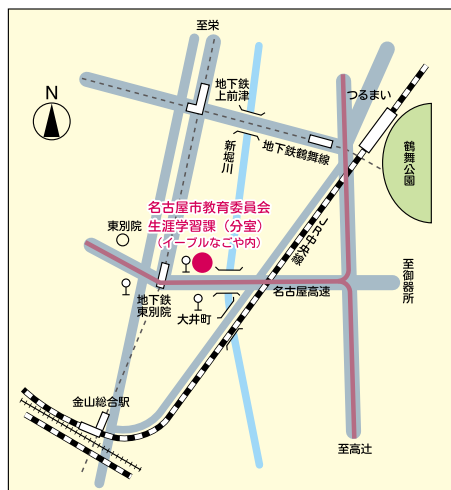

🕒 12月5日(土) ①講義 13:00~14:30
②実習 15:00~16:30
📍 愛知みずほ大学短期大学部1号館・2号館
📍 ①50名 ②30名 ①無料 ②150円
📍 11月14日(土) 講義・実習ごとに申し込みが必要

生涯学習相談のご案内

市民ボランティア「生涯学習アドバイザー」による生涯学習に関する相談を、下記のように実施しています。

◆学習相談カウンターでの学習相談

日時 月~金曜 10:00~16:00
場所 イーブルなごや内学習相談カウンター

☎&FAX 052-321-1579

※土・日曜、祝日、第3木曜、年末年始はお休みです。

◆各区生涯学習センターでの相談日時

千種	11/9(月)	13:00~15:30	<パソコン相談日>
東	11/16(月)	13:00~15:30	<公開講座実施日>
北	11/7(土)	10:00~12:30	<センターまつり>
	11/7(土)	13:30~16:00	<センターまつり>
中	11/14(土)	10:00~12:30	<センターまつり>
	11/15(日)	10:00~12:30	<センターまつり>
瑞穂	11/2(月)	9:30~12:00	<利用調整会>
	11/4(水)	9:30~12:00	<講座実施日>
熱田	11/7(土)	10:00~15:00	<センターまつり>
港	11/7(土)	10:30~13:00	<センターまつり>
	11/7(土)	13:30~16:00	<センターまつり>
緑	11/19(木)	13:00~15:30	<公開講座実施日>
名東	11/7(土)	10:00~12:30	<センターまつり>
	11/7(土)	13:00~15:30	<センターまつり>
天白	11/2(月)	10:00~12:30	<利用調整会>
分室	11/16(月)	9:00~11:30	<名古屋市民大学>

※<〇〇〇>は、その日に実施される講座や事業などです。詳しい日時や申込方法などは、各施設にお問合せください。

名古屋市教育委員会生涯学習課(分室)案内図

- ●交通機関 地下鉄・名城線「東別院」下車1番出口から東へ徒歩3分
- ●開館時間 月~金曜 9:00~17:00
- ●休館日 (第3木曜日・祝休日・年末年始を除く)

編集発行 名古屋市教育委員会生涯学習課(分室)

TEL(052)321-1571

〒460-0015 名古屋市中区大井町7番25号(イーブルなごや内)

印刷 株式会社 一誠社

広告募集

本誌にご掲載いただける広告を募集しています。詳細は下記までお尋ねください。

●名古屋市教育委員会生涯学習課(分室)

☎ 052-321-1571 FAX 052-321-1574 e-mail a3211571@kyoiku.city.nagoya.lg.jp

生涯学習なごや No.326 毎月2日 5,000部発行
この情報誌は、古紙パルプを含む再生紙を使用しています。