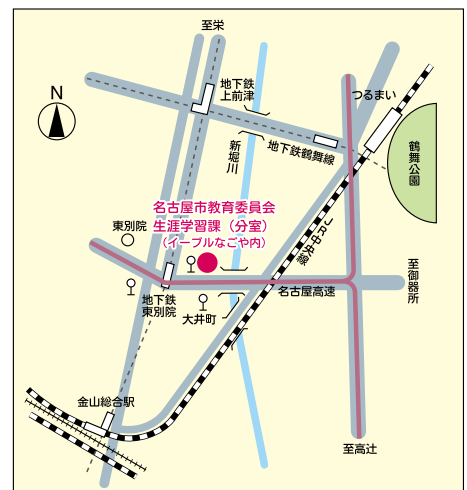

下記の講座・事業の詳細は、講座案内・チラシ等をご覧いただくか、生涯学習課(分室) (TEL 052-321-1571) へお問い合わせください。

市民大学公開講演会

<南山大学連携>

生きがい

～夢諦めず、夢高く、夢 いつか頂へ

80歳のエベレスト挑戦～

- 🕒 平成 28 年 3 月 12 日 (土) 14:00～15:30
- 👤 プロスキーヤー、冒険家 三浦 雄一郎さん
- 📍 南山大学名古屋キャンパス R 棟 1 階
  フラッテンホール
- 👥 一般、450 名 無料
- 📝 「往復はがき」にて、ご応募ください。
  (1 通につき 2 名まで応募可)

往信表面

〒466-8673 名古屋市昭和区山里町 18
南山大学 南山エクステンションカ
レッジ・事務室 公開講演会 係

往信裏面

- ①参加者の氏名 (1 名もしくは 2 名)、
- ②代表者の住所、③代表者の電話番号、
- ④代表者のメールアドレス

返信表面 代表者の住所・氏名

返信裏面 何も書かないでください。

締切 平成 28 年 2 月 15 日 (月) 必着
※応募多数の場合は抽選し、参加の可否を
3 月 4 日 (金) 頃までに通知します。

生涯学習相談のご案内

市民ボランティア「生涯学習アドバイザー」による生涯学習に関する相談を、下記のように実施しています。

◆学習相談カウンターでの学習相談

日時 月～金曜 10:00～16:00

場所 イーブルなごや内学習相談カウンター

☎&FAX 052-321-1579

※土・日曜、祝日、第 3 木曜、年末年始はお休みです。

◆以下の日時・場所においても、学習相談を実施します。

2/13 (土) 13:00～15:30

<市民大学公開講演会>

会場：イーブルなごやホール

2/15 (月) 9:00～11:30

<名古屋市民大学>

会場：名古屋市教育センター

2/23 (火) 13:30～16:00

<市民大学公開講演会>

会場：中区役所ホール

名古屋市教育委員会生涯学習課(分室)案内図

- ●交通機関 地下鉄・名城線「東別院」下車 1 番出口から東へ徒歩 3 分
- ●開館時間 月～金曜 9:00～17:00
- ●休館日 (第 3 木曜日・祝休日・年末年始を除く)

編集発行 名古屋市教育委員会生涯学習課(分室)
TEL(052)321-1571
〒460-0015 名古屋市中区大井町7番25号(イーブルなごや内)

印刷 株式会社 一誠社

広告募集

本誌にご掲載いただける広告を募集しています。詳細は下記までお尋ねください。

●名古屋市教育委員会生涯学習課(分室)

☎ 052-321-1571 FAX 052-321-1574 e-mail a3211571@kyoiku.city.nagoya.lg.jp

生涯学習なごや No.329 毎月 2 日 5,000 部発行
この情報誌は、古紙パルプを含む再生紙を使用しています。