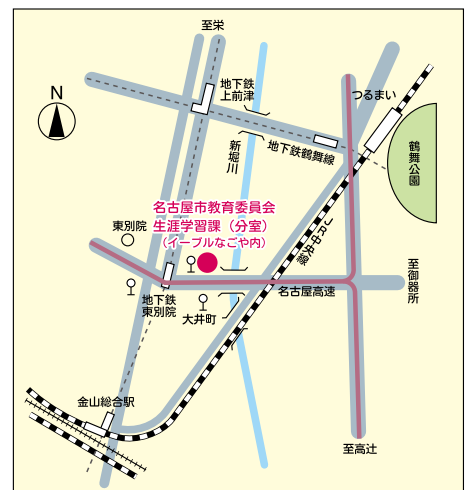

TEL 0561-75-1735 FAX 0561-73-8539

メール koukaikouza_ml@nuas.ac.jp

生涯学習相談のご案内

市民ボランティア「生涯学習アドバイザー」による生涯学習に関する相談を、下記のように実施しています。

◆学習相談カウンターでの学習相談

日時 月～金曜 10:00～16:00

場所 イーブルなごや内学習相談カウンター

☎&FAX 052-321-1579

※土・日曜、祝休日、第3木曜、年末年始はお休みです。

◆以下の日時・場所においても、学習相談を実施します。

千種 6/17(金) 13:00～15:30 <公開講座実施日>

東 6/10(金) 12:00～14:30 <事業実施日>

北 6/8(水) 10:00～12:30 <公開講座実施日>

西 6/17(金) 10:00～12:30 <講座実施日>

中村 6/15(水) 10:00～12:30 <公開講座実施日>

中 6/29(水) 10:00～12:30 <公開講座実施日>

昭和 6/7(火) 9:30～12:00 <講座実施日>

瑞穂 6/22(水) 10:00～12:30 <講座実施日>

熱田 6/15(水) 13:00～15:30 <公開講座実施日>

中川 6/16(木) 13:00～15:30 <公開講座実施日>

港 6/9(木) 12:30～15:00 <事業実施日>

南 6/4(土) 13:00～15:30 <ロビーコンサート>

守山 6/8(水) 10:00～12:30 <公開講座実施日>

緑 6/22(水) 9:30～12:00 <パソコン相談>

名東 6/12(日) 13:00～15:30 <公開講座実施日>

天白 6/21(火) 10:00～12:30 <公開講座実施日>

分室 6/20(月) 9:00～11:30 <名古屋市民大学>

※<〇〇〇>は、その日に実施される講座や事業などです。

詳しい日時や申込方法などは、各施設にお問合せください。

※<名古屋市民大学>の会場は、名古屋市教育センターです。

名古屋市教育委員会生涯学習課(分室)案内図

●交通機関 地下鉄・名城線「東別院」下車 1 番出口から東へ徒歩 3 分

●業務時間 月～金曜 9:00～17:00

(祝休日・年末年始を除く)

編集発行 名古屋市教育委員会生涯学習課(分室)

TEL(052)321-1571

〒460-0015 名古屋市中区大井町7番25号(イーブルなごや内)

印刷 株式会社 一誠社

広告募集

本誌にご掲載いただける広告を募集しています。詳細は下記までお尋ねください。

●名古屋市教育委員会生涯学習課(分室)

☎ 052-321-1571 FAX 052-321-1574 e-mail a3211571@kyoiku.city.nagoya.lg.jp

生涯学習なごや No.333 毎月 2 日 5,000 部発行
この情報誌は、古紙パルプを含む再生紙を使用しています。