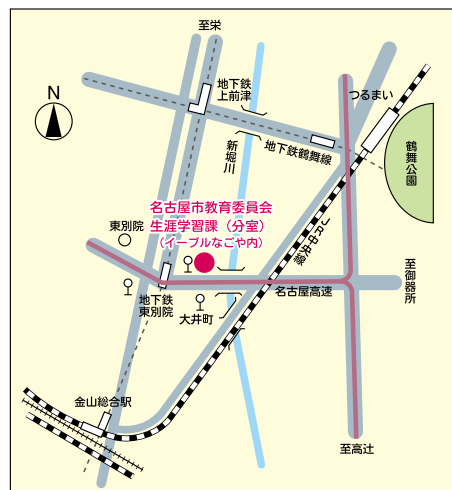

生涯学習相談のご案内

市民ボランティア「生涯学習アドバイザー」による生涯学習に関する相談を、下記のように実施しています。

◆学習相談カウンターでの学習相談

日時 月~金曜 10:00~16:00

場所 イーブルなごや内学習相談カウンター

☎&FAX 052-321-1579

※土・日曜、祝休日、第3木曜、年末年始はお休みです。

◆以下の日時・場所においても、学習相談を実施します。

千種	7/8(金)	13:30~16:00	<講座実施日>
東	7/1(金)	12:30~15:00	<利用調整会>
北	7/22(金)	9:30~12:00	<パソコン相談>
西	7/5(火)	10:00~12:30	<事業実施日>
中村	7/9(土)	10:00~12:30	<事業実施日>
中	7/22(金)	10:00~12:30	<公開講座実施日>
昭和	7/1(金)	10:00~12:30	<利用調整会>
瑞穂	7/27(水)	10:00~12:30	<パソコン相談>
熱田	7/4(月)	13:30~16:00	<講座実施日>
中川	7/30(土)	11:00~13:30	<事業実施日>
港	7/9(土)	10:00~12:30	<公開講座実施日>
南	7/19(火)	10:00~12:30	<講座実施日>
守山	7/23(土)	10:00~12:30	<講座実施日>
緑	7/13(水)	9:30~12:00	<パソコン相談>
名東	7/23(土)	13:30~16:00	<事業実施日>
天白	7/2(土)	10:00~12:30	<講座実施日>
分室	7/11(月)	9:00~11:30	<名古屋市民大学>

※<〇〇〇>は、その日に実施される講座や事業などです。
詳しい日時や申込方法などは、各施設にお問合せください。
※<名古屋市民大学>の会場は、名古屋市教育センターです。

名古屋市教育委員会生涯学習課(分室)案内図

- ●交通機関 地下鉄・名城線「東別院」下車1番出口から東へ徒歩3分
- ●業務時間 月~金曜 9:00~17:00 (祝休日・年末年始を除く)

編集発行 名古屋市教育委員会生涯学習課(分室)

TEL(052)321-1571

〒460-0015 名古屋市中区大井町7番25号(イーブルなごや内)

印刷 株式会社 一誠社

広告募集

本誌にご掲載いただける広告を募集しています。詳細は下記までお尋ねください。

●名古屋市教育委員会生涯学習課(分室)

☎ 052-321-1571 FAX 052-321-1574 e-mail a3211571@kyoiku.city.nagoya.lg.jp

生涯学習なごや No.334 毎月2日 5,000部発行
この情報誌は、古紙パルプを含む再生紙を使用しています。