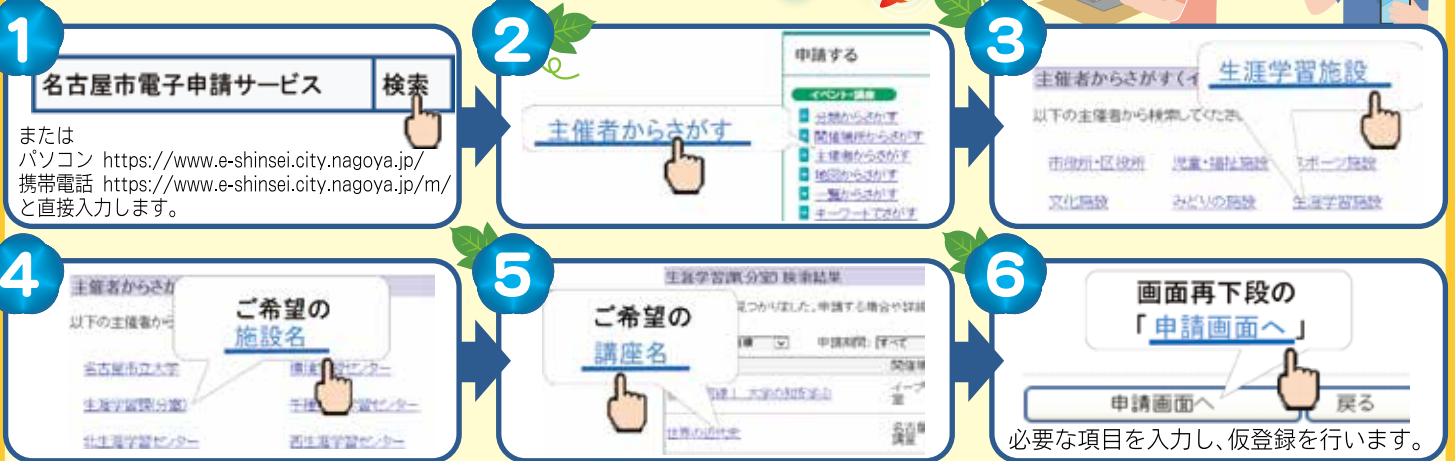

生涯学習

なごや8

2016 August No.335

名古屋市電子申請サービス

8月末から始まる生涯学習センター等での講座に、インターネットで申し込んでみませんか

初めに、仮登録をします

次に、本登録をします

仮登録の段階では申込の手続きは完了していません。

最後に、名古屋市電子申請サービスからのお知らせ(申請の結果)が届けば終了です。

- 文化の催し・スポーツ
- 学習・活動 (生涯学習センターなど・緑に親しむ・タウン情報・公開講座など)
- 生涯学習課(分室)情報

『生涯学習なごや』は、開催日・申込締切などが、当月の11日以降から翌月の10日までの事業を掲載しています。

また、各事業の概略をお伝えしています。詳しい内容や申込方法等は、各施設にお問合せください。なお、特に記載のないものは申込不要・費用無料です。