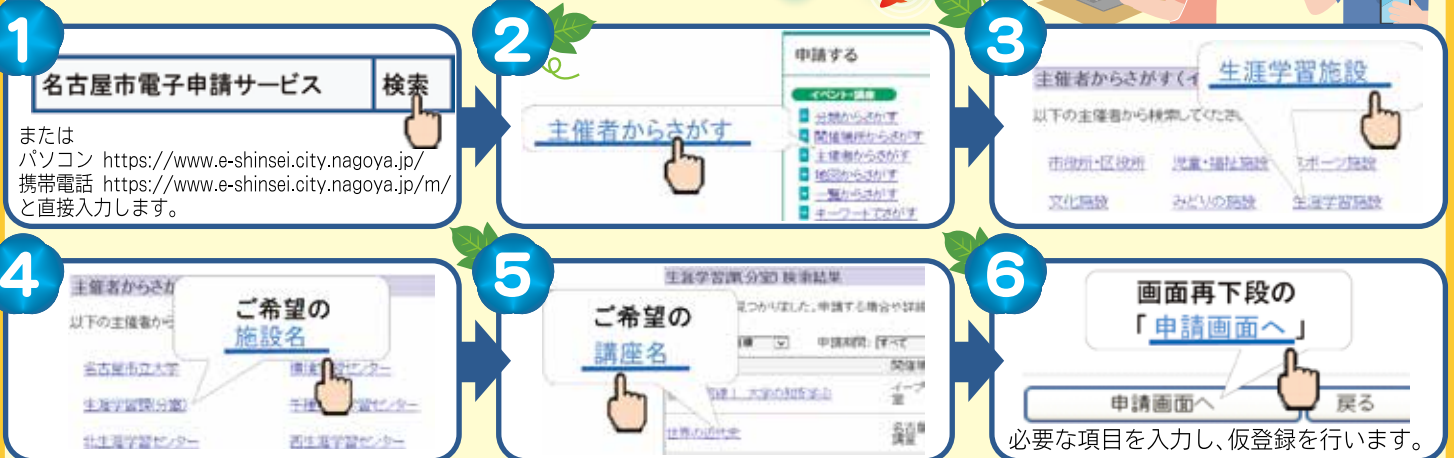

生涯学習

なごや8

2016 August No.335

名古屋市電子申請サービス

8月末から始まる生涯学習センター等での講座に、インターネットで申し込んでみませんか

初めに、仮登録をします

次に、本登録をします

仮登録の段階では申込の手続きは完了していません。

最後に、名古屋市電子申請サービスからのお知らせ(申請の結果)が届けば終了です。

- 文化の催し・スポーツ
- 学習・活動 (生涯学習センターなど・緑に親しむ・タウン情報・公開講座など)
- 生涯学習課(分室)情報