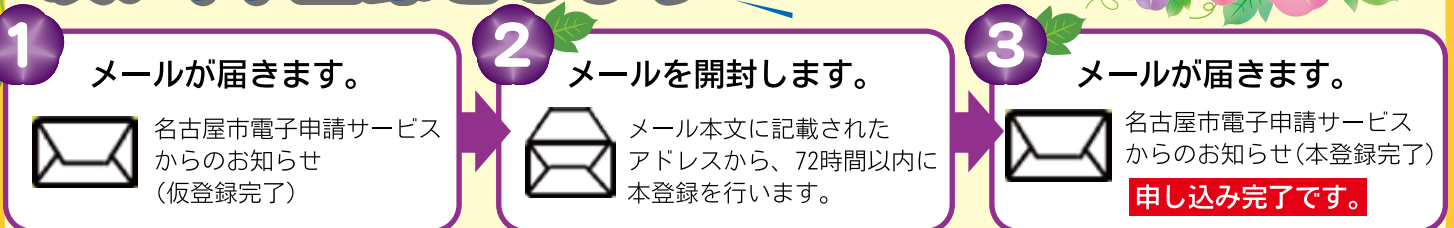

生涯学習

なごや8

2016 August No.335

名古屋市電子申請サービス

8月末から始まる生涯学習センター等での講座に、インターネットで申し込んでみませんか

初めに、仮登録をします

次に、本登録をします

仮登録の段階では申込の手続きは完了していません。

最後に、名古屋市電子申請サービスからのお知らせ(申請の結果)が届けば終了です。

- 文化の催し・スポーツ
- 学習・活動 (生涯学習センターなど・緑に親しむ・タウン情報・公開講座など)
- 生涯学習課(分室)情報