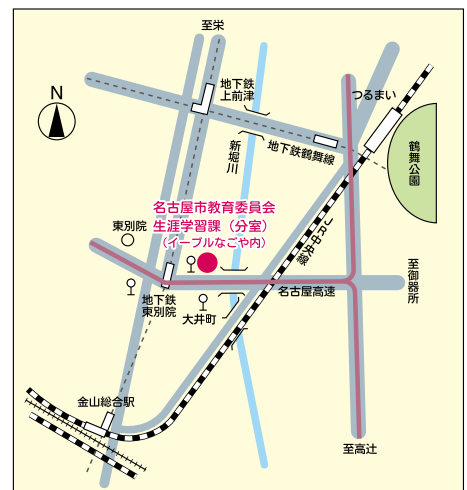

生涯学習なごや No.335 毎月 2 日 5,000 部発行
この情報誌は、古紙パルプを含む再生紙を使用しています。