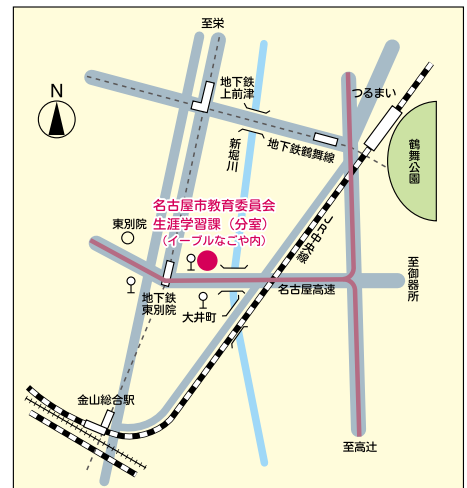

日本体験学習研究所(JIEL)代表理事・所長 津村 俊充
ゆいネット・ナゴヤ会員

1/28 「ファシリテーターの技法を基礎から学ぶ」

日本体験学習研究所(JIEL)代表理事・所長 津村 俊充
ゆいネット・ナゴヤ会員

2/4 「身近に潜む人権問題に気付くためのアクティビティを学ぶ」

人権 NPO 法人ダッシュ理事長 森 尚樹

2/18 「参加者同士が学びを深めるためのコミュニケーション技法を学ぶ～アサーション、DESC 法、アイ (I) メッセージ～」

日本体験学習研究所 (JIEL) 研究員 水野 節子
ゆいネット・ナゴヤ会員

3/4 「学びを生かす『はじめの一步』を踏み出すために～名古屋市の人権課題と人権啓発ファシリテーターの取り組み～」

名古屋市教育委員会人権教育室主査
ゆいネット・ナゴヤ会員

📍 イーブルなごや第1・2集会室 📎 30名 🆓 無料

📞 往復はがき・インターネットにて、生涯学習課(分室)
宛 12/14(水) 必着

生涯学習相談のご案内

市民ボランティア「生涯学習アドバイザー」による生涯学習に関する相談を、下記のように実施しています。

◆ 学習相談カウンターでの学習相談

日時 月～金曜 10:00～16:00

場所 イーブルなごや内学習相談カウンター

☎ & FAX 052-321-1579

※土・日曜、祝休日、第3木曜、年末年始はお休みです。

以下の日時・場所においても、学習相談を実施します。

12/5(月) 13:00～15:30 <市民大学公開講演会>

会場: イーブルなごや

12/12(月) 9:00～11:30 <名古屋市民大学>

会場: 名古屋市教育センター

12/14(水) 13:30～16:00 <市民大学公開講演会>

会場: 中区役所ホール

12/17(土) 12:30～15:00 <市民大学公開講演会>

会場: イーブルなごや

なごやか市民教室 追加募集受付中!

16 生涯学習センターで、49 講座が開催されます。現在、追加募集を受け付けている講座もあります。

詳しくは、各生涯学習センターに配架されているチラシをご覧ください。なごやか市民教室事務局(学習相談カウンター、☎052-321-1579)までお電話ください。

名古屋市教育委員会生涯学習課(分室)案内図

●交通機関 地下鉄・名城線「東別院」下車 1 番出口から東へ徒歩 3 分

●業務時間 月～金曜 9:00～17:00
(祝休日・年末年始を除く)

編集発行 名古屋市教育委員会生涯学習課(分室)

TEL(052)321-1571

〒460-0015 名古屋市中区大井町7番25号(イーブルなごや内)

印刷 株式会社 一誠社

広告募集

本誌にご掲載いただける広告を募集しています。詳細は下記までお尋ねください。

●名古屋市教育委員会生涯学習課(分室)

☎ 052-321-1571 FAX 052-321-1574 e-mail a3211571@kyoiku.city.nagoya.lg.jp

生涯学習なごや No.339 毎月 2 日 5,000 部発行
この情報誌は、古紙パルプを含む再生紙を使用しています。