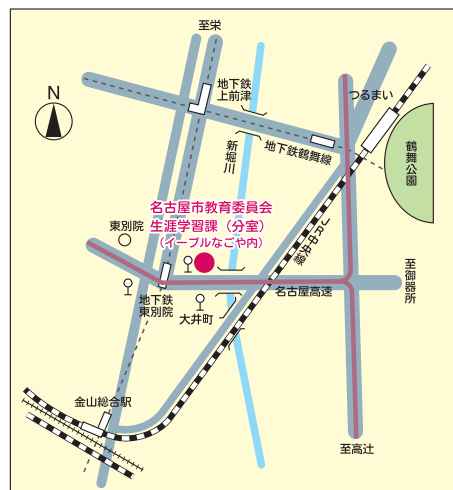

下記の講座・事業の詳細は、講座案内・チラシ等をご覧ください。生涯学習課(分室) (TEL 052-321-1571) へお問い合わせください。

市民大学公開講演会

<愛知医科大学連携>

愛知医科大学における最先端研究・医療

🕒 2/25 (土) 13:30~16:10

第1部 「健康寿命延伸」に貢献する最先端の健康外来—ほんの2.5mlの採血で分かるあなたの現在の健康状態—

👤 愛知医科大学教授 福沢嘉孝

第2部 「乳癌の診断・治療の最前線」

👤 愛知医科大学教授 中野正吾

📍 イーブルなごやホール

👥 350名

💰 無料

📄 往復はがき・インターネットにて、生涯学習課分室宛て、1/25 (水) 必着 (1通につき1名でご応募ください)

生涯学習相談のご案内

市民ボランティア「生涯学習アドバイザー」による生涯学習に関する相談を、下記のように実施しています。

◆学習相談カウンターでの学習相談

日時 月～金曜 10:00～16:00

場所 イーブルなごや内学習相談カウンター

☎&FAX 052-321-1579

※土・日曜、祝休日、第3木曜、年末年始はお休みです。

以下の日時・場所においても、学習相談を実施します。

1/16(月) 9:00～11:30 <名古屋市民大学>

会場：名古屋市民教育センター

なごやか市民教室 追加募集受付中!

16生涯学習センターで、49講座が開催されます。現在、追加募集を受け付けている講座もあります。

詳しくは、各生涯学習センターに配架されているチラシをご覧ください。なごやか市民教室事務局(学習相談カウンター、☎052-321-1579)までお電話ください。

名古屋市教育委員会生涯学習課(分室)案内図

- ●交通機関 地下鉄・名城線「東別院」下車1番出口から東へ徒歩3分
- ●業務時間 月～金曜 9:00～17:00 (祝休日・年末年始を除く)

編集発行 名古屋市教育委員会生涯学習課(分室)

TEL(052)321-1571

〒460-0015 名古屋市中区大井町7番25号(イーブルなごや内)

印刷 株式会社 一誠社

広告募集

本誌にご掲載いただける広告を募集しています。詳細は下記までお尋ねください。

●名古屋市教育委員会生涯学習課(分室)

☎ 052-321-1571 FAX 052-321-1574 e-mail a3211571@kyoiku.city.nagoya.lg.jp

生涯学習なごや No.340 毎月2日 5,000部発行
この情報誌は、古紙パルプを含む再生紙を使用しています。