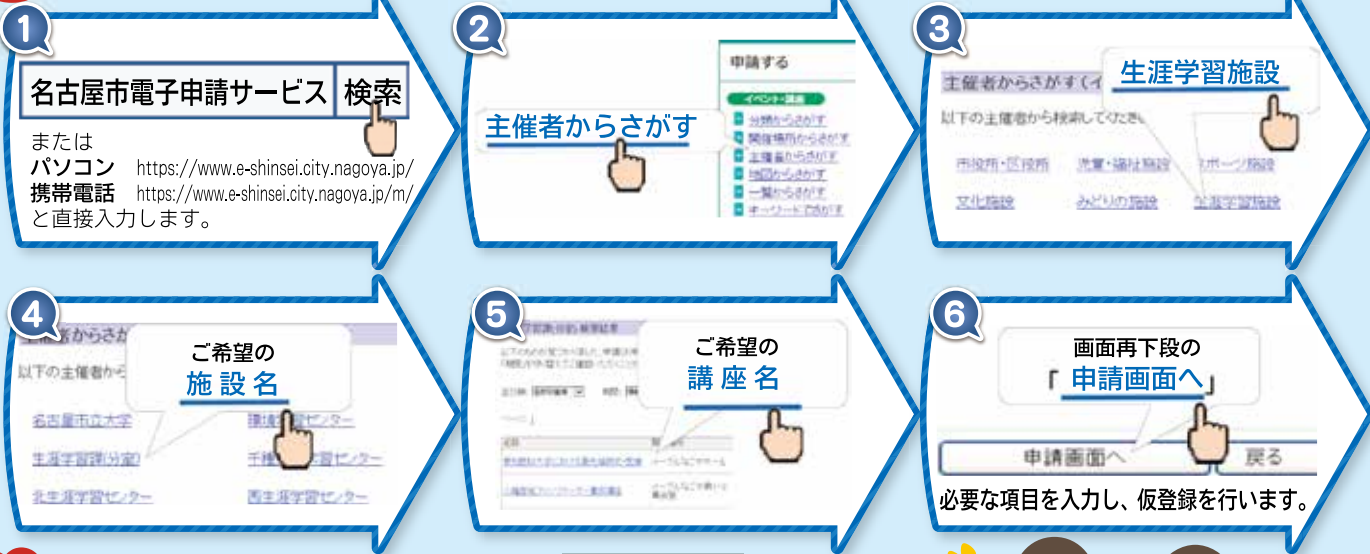

生涯学習 なごや3

2017 March No.342

名古屋市電子申請サービス

まず、仮登録をします

3月末から申し込みが始まる生涯学習センター等での講座に、インターネットで申し込んでみませんか

次に、本登録をします

最後に、名古屋市電子申請サービスからのお知らせ(申請の結果)が届けば終了です。

- 文化の催し・スポーツ
- 学習・活動 (生涯学習センターなど・緑に親しむ・タウン情報・公開講座など)
- 生涯学習課(分室)情報