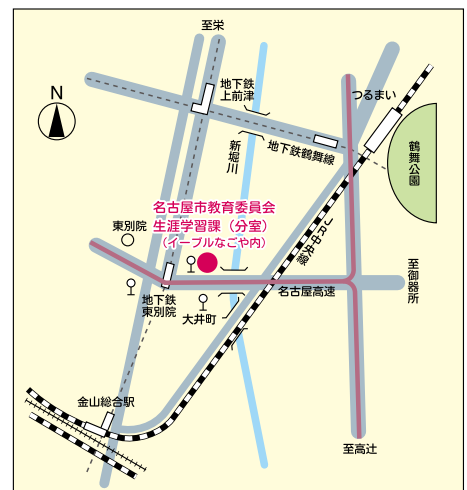

生涯学習相談のご案内

市民ボランティア「生涯学習アドバイザー」による生涯学習に関する相談を、下記のように実施しています。

◆学習相談カウンターでの学習相談

日時 月~金曜 10:00~16:00

場所 イーブルなごや内学習相談カウンター

☎&FAX 052-321-1579

※土・日曜、祝休日、第3木曜、年末年始はお休みです。

◆各区生涯学習センターでの相談日時

千種 6/ 8(木) 10:00~12:30 <公開講座実施日>

東 6/ 8(木) 9:30~12:00 <講座実施日>

6/ 9(金) 13:00~15:30 <講座実施日>

北 6/ 7(水) 10:00~12:30 <公開講座実施日>

6/24(土) 10:00~12:30 <事業実施日>

西 6/ 9(金) 13:00~15:30 <公開講座実施日>

中村 6/ 5(月) 10:00~12:30 <公開講座実施日>

中 6/21(水) 10:00~12:30 <公開講座実施日>

昭和 6/ 3(土) 9:30~12:00 <公開講座実施日>

瑞穂 6/14(水) 10:00~12:30 <パソコン相談日>

熱田 6/19(月) 9:30~12:00 <講座実施日>

中川 6/28(水) 11:00~13:30 <講座実施日>

港 6/16(金) 10:00~12:30 <パソコン相談日>

南 6/15(木) 9:30~12:00 <懇談会実施日>

守山 6/29(木) 10:00~12:30 <パソコン相談日>

名東 6/ 8(木) 13:30~16:00 <公開講座実施日>

天白 6/ 6(火) 10:00~12:30 <講座実施日>

分室 6/19(月) 9:00~11:30 <名古屋市民大学>

※<〇〇〇>は、その日に実施される講座や事業などです。

詳しい日時や申込方法などは、各施設にお問合せください。

※<名古屋市民大学>の会場は、名古屋市教育センターです。

名古屋市教育委員会生涯学習課(分室)案内図

●交通機関 地下鉄・名城線「東別院」下車1番出口から東へ徒歩3分

●業務時間 月~金曜 9:00~17:00

(祝休日・年末年始を除く)

編集発行 名古屋市教育委員会生涯学習課(分室)

TEL(052)321-1571

〒460-0015 名古屋市中区大井町7番25号(イーブルなごや内)

印刷 株式会社 一誠社

広告募集

本誌にご掲載いただける広告を募集しています。詳細は下記までお尋ねください。

●名古屋市教育委員会生涯学習課(分室)

☎ 052-321-1571 FAX 052-321-1574 e-mail a3211571@kyoiku.city.nagoya.lg.jp

生涯学習なごや No.345 毎月2日 5,000部発行
この情報誌は、古紙パルプを含む再生紙を使用しています。