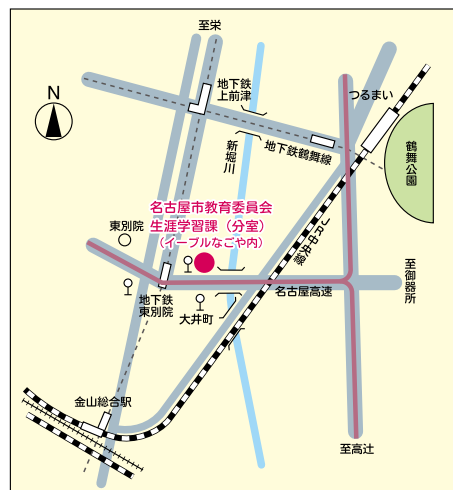

上記の講座・事業の詳細は、講座案内・チラシ・Web等をご覧ください。生涯学習課(分室) (TEL052-321-1571)へお問い合わせください。

生涯学習相談のご案内

市民ボランティア「生涯学習アドバイザー」による生涯学習に関する相談を、下記のように実施しています。

◆学習相談カウンターでの学習相談

日時 月~金曜 10:00~16:00

※祝休日、第3木曜、年末年始はお休みです。

場所 イーブルなごや内学習相談カウンター

☎&FAX 052-321-1579

◆各区生涯学習センターでの相談日時

千種	7/10(月)	13:00~15:30	<パソコン相談日>
東	7/ 5(水)	13:00~15:30	<パソコン相談日>
北	7/26(水)	10:00~12:30	<公開講座実施日>
西	7/ 7(金)	13:00~15:30	<講座実施日>
中村	7/19(水)	13:00~15:30	<パソコン相談日>
中	7/13(木)	9:30~12:00	<事業実施日>
昭和	7/ 3(月)	12:00~14:30	<利用調整会>
瑞穂	7/12(水)	9:30~12:00	<パソコン相談日>
熱田	7/ 3(月)	10:00~12:30	<利用調整会>
中川	7/20(木)	13:00~15:30	<パソコン相談日>
港	7/19(水)	10:00~12:30	<公開講座実施日>
南	7/ 4(火)	10:00~12:30	<講座実施日>
守山	7/ 7(金)	10:00~12:30	<講座実施日>
緑	7/29(土)	13:00~15:30	<事業実施日>
天白	7/ 4(火)	10:00~12:30	<講座実施日>
分室	7/10(月)	9:00~12:00	<名古屋市民大学>

※<〇〇〇>は、その日に実施される講座や事業などです。詳しい日時や申込方法などは、各施設にお問合せください。※<名古屋市民大学>の会場は、名古屋市民教育センターです。

名古屋市教育委員会生涯学習課(分室)案内図

- ●交通機関 地下鉄・名城線「東別院」下車1番出口から東へ徒歩3分
- ●業務時間 月~金曜 9:00~17:00 (祝休日・年末年始を除く)

編集発行 名古屋市教育委員会生涯学習課(分室)

TEL(052)321-1571

〒460-0015 名古屋市中区大井町7番25号(イーブルなごや内)

印刷 株式会社 一誠社

広告募集

本誌にご掲載いただける広告を募集しています。詳細は下記までお尋ねください。

●名古屋市教育委員会生涯学習課(分室)

☎ 052-321-1571 FAX 052-321-1574 e-mail a3211571@kyoiku.city.nagoya.lg.jp

生涯学習なごや No.346 毎月2日 5,000部発行
この情報誌は、古紙パルプを含む再生紙を使用しています。