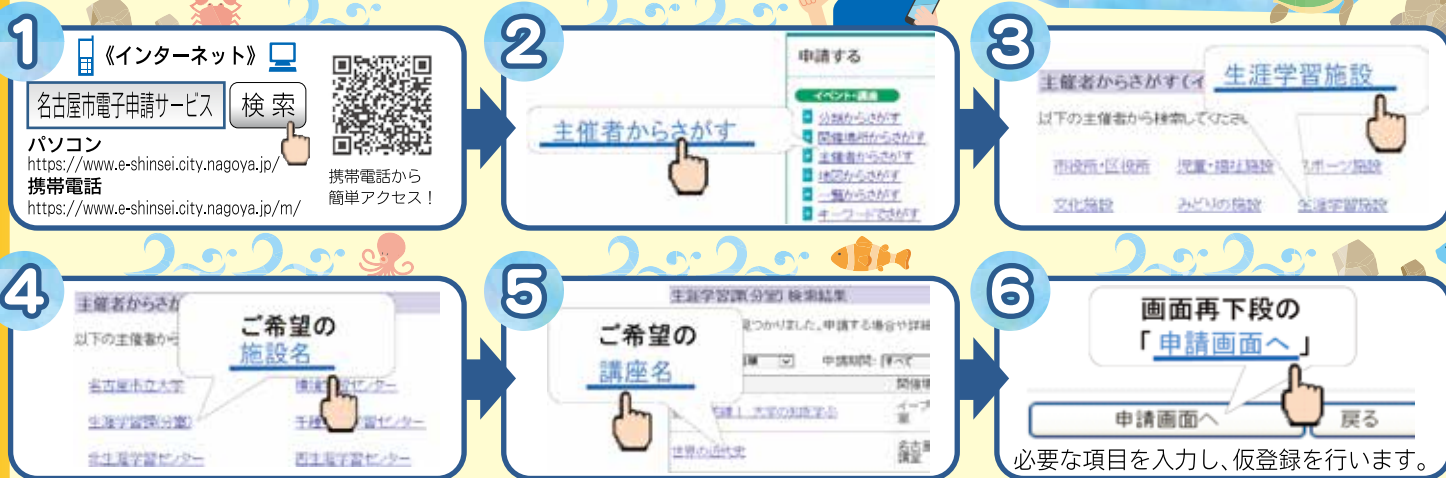

## 名古屋市電子申請サービス

### 初めに、仮登録をします

8月末から始まる  
生涯学習センター等での講座に、  
インターネットで申し込んで  
みませんか

### 次に、本登録をします

仮登録の段階では申込の  
手続きは完了していません。

最後に、名古屋市電子申請サービスからののお知らせ(申請の結果)が届けば終了です。

- 文化の催し・スポーツ
- 学習・活動 (生涯学習センターなど・緑に親しむ・タウン情報・公開講座など)
- 生涯学習課(分室)情報

『生涯学習なごや』は、開催日・申込締切などが、当月の11日以降から翌月の10日までの事業を掲載しています。

また、各事業の概略をお伝えしています。詳しい内容や申込方法等は、各施設にお問合せください。なお、特に記載のないものは申込不要・費用無料です。