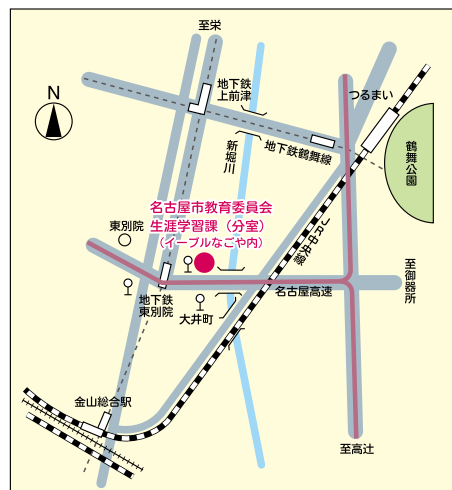

広告募集

本誌にご掲載いただける広告を募集しています。詳細は下記までお尋ねください。

●名古屋市教育委員会生涯学習課(分室)

☎ 052-321-1571 FAX 052-321-1574 e-mail a3211571@kyoiku.city.nagoya.lg.jp