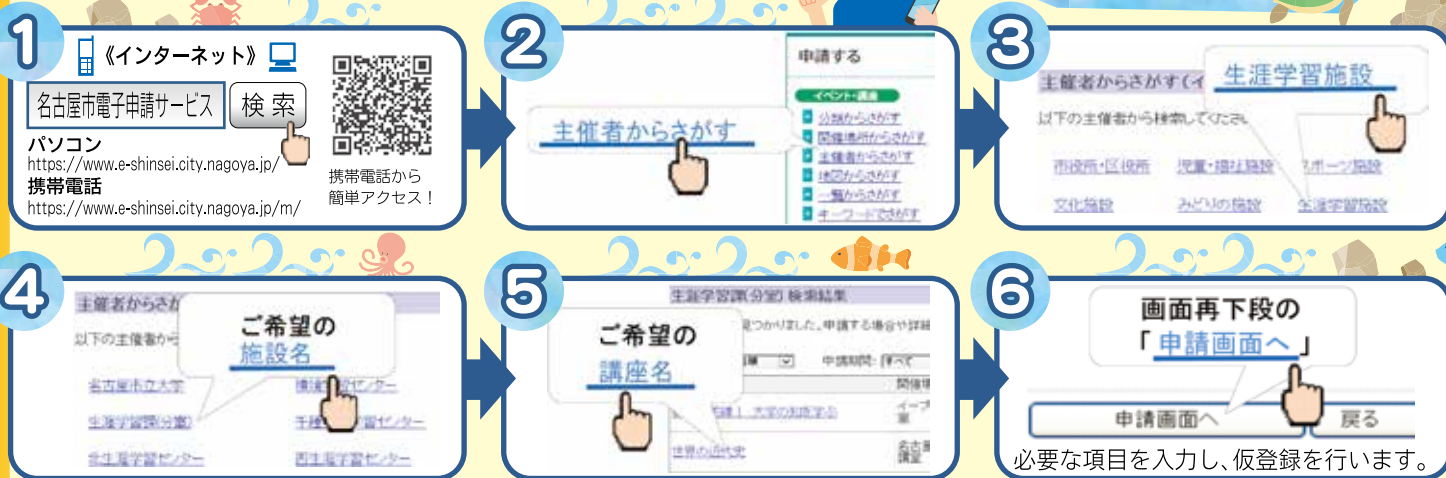

## 名古屋市電子申請サービス

### 初めに、仮登録をします

8月末から始まる  
生涯学習センター等での講座に、  
インターネットで申し込んで  
みませんか