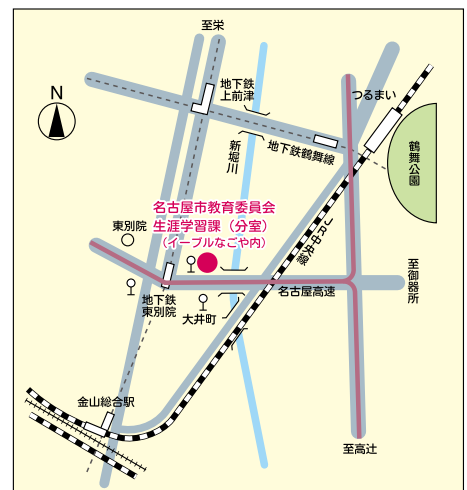

広告募集

本誌にご掲載いただける広告を募集しています。詳細は下記までお尋ねください。

●名古屋市教育委員会生涯学習課(分室)

☎ 052-321-1571 FAX 052-321-1574 e-mail a3211571@kyoiku.city.nagoya.lg.jp