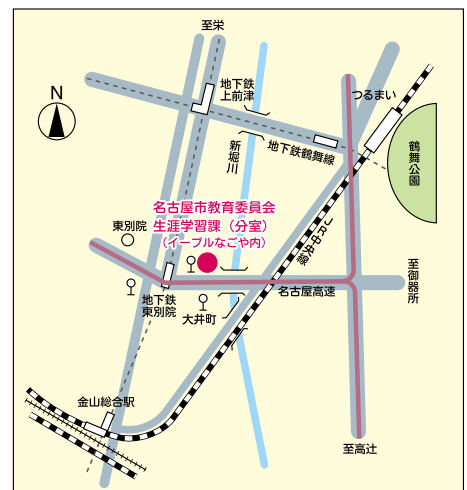

名古屋市民大学

人権啓発ファシリテーター養成講座
～人権教育のためのアクティビティと
ファシリテーターの関わり方～

- 🕒 1/13～3/3の土曜 13:30～16:30 全5回
- 📍 イーブルなごや第1・2集会室
- 👥 30名 無料
- 📄 往復はがき・インターネットにて、生涯学習課(分室)宛 12/14(木) 必着

学習プログラム等詳細については13ページをご覧ください。

大学連携講座

〈名古屋芸術大学〉

つながりを創出する音楽ケア・音楽療法

- 🕒 1/25～2/22の木曜 14:00～15:30 全3回

学習プログラム:

- 1/25(木) 音楽療法の現在
- 2/ 8(木) 各分野での音楽療法の実践
- 2/22(木) 音楽療法体験ワークショップ

📄 名古屋芸術大学 芸術学部音楽ケアデザインコース
准教授 伊藤 孝子

- 📍 イーブルなごや大研修室
- 👥 30名 900円
- 📄 往復はがき・インターネットにて、生涯学習課(分室)宛 12/13(水) 必着

上記の講座・事業の詳細は、講座案内・チラシ・Web等をご覧ください。生涯学習課(分室) (TEL052-321-1571)へお問い合わせください。

名古屋市教育委員会生涯学習課(分室)案内図

- ●交通機関 地下鉄・名城線「東別院」下車1番出口から東へ徒歩3分
- ●業務時間 月～金曜 9:00～17:00 (祝休日・年末年始を除く)

編集発行 名古屋市教育委員会生涯学習課(分室)
TEL(052)321-1571
〒460-0015 名古屋市中区大井町7番25号(イーブルなごや内)

印刷 株式会社 一誠社

広告募集

本誌にご掲載いただける広告を募集しています。詳細は下記までお尋ねください。

- ●名古屋市教育委員会生涯学習課(分室)
- ☎ 052-321-1571 FAX 052-321-1574 e-mail a3211571@kyoiku.city.nagoya.lg.jp

生涯学習相談のご案内

市民ボランティア「生涯学習アドバイザー」による生涯学習に関する相談を、下記のように実施しています。

◆学習相談カウンターでの学習相談

日時 月～金曜 10:00～16:00

※祝休日、第3木曜、年末年始はお休みです。

場所 イーブルなごや内学習相談カウンター

☎&FAX 052-321-1579

以下の日時・場所においても、学習相談を実施します。

12/11(月) 9:00～11:30 <名古屋市民大学>

会場: 名古屋市教育センター

なごやか市民教室 追加募集受付中!

16区生涯学習センターで、48講座が開催されます。現在、追加募集を受け付けている講座もあります。

詳しくは、14ページをご覧ください。なごやか市民教室事務局(学習相談カウンター ☎052-321-1579)までお電話ください。

生涯学習なごや No.351 毎月2日 5,000部発行
この情報誌は、古紙パルプを含む再生紙を使用しています。