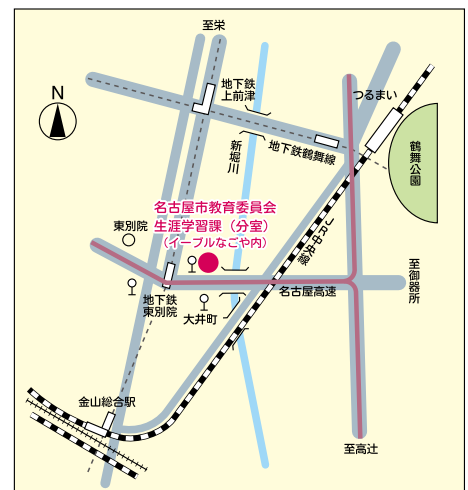

南山大学創立 50 周年記念基金事業 国際教養学部開設記念
南山エクステンション・カレッジ公開講演会

🕒 3/3(土) 14:00~16:30 📍 300名 🆓 無料
📍 南山大学名古屋キャンパス D 棟 DB1 教室

【基調講演】14:00~15:00

“時のしるし”にちかづく岐路に立つ現代世界の中で—
講師：カトリック名古屋教区司教 松浦悟郎

【パネルディスカッション】15:30~16:30

人間らしく自立した個人として生きるために
コーディネーター：国際教養学部教授、学部長 斎藤衛

申込み

ハガキ・FAX・電子メールのいずれかで、①氏名(フリガナ)②郵便番号③住所④電話番号⑤電子メールアドレス(なければ記入不要)⑥参加人数(複数名で参加の場合は全員の氏名・フリガナを記入)を明記し、下記問い合わせ先へ

問合せ先

〒466-8673 名古屋市昭和区山里町 18
南山大学 南山エクステンション・カレッジ事務室
TEL 052-833-6957 FAX 052-832-4306
電子メール extension-s@nanzan-u.ac.jp
(件名:「3/3 講演会申込」)

締切

2/19(月) 必着、応募多数の場合は抽選し、参加の可否を 2/26(月) 頃までに郵送にて通知

生涯学習相談のご案内

市民ボランティア「生涯学習アドバイザー」による生涯学習に関する相談を、下記のように実施しています。

◆学習相談カウンターでの学習相談

日時 月～金曜 10:00～16:00

※祝休日、第3木曜、年末年始はお休みです。

場所 イーブルなごや内学習相談カウンター

以下の日時・場所においても、学習相談を実施します。

2/19(月) 9:00～11:30 <名古屋市民大学>

会場：名古屋市教育センター

2/24(土) 13:00～15:30 <市民大学公開講演会>

会場：イーブルなごや

学習グループ情報のご案内

生涯学習センターやイーブルなごやで活動し、会員募集をしている学習グループをご案内しています。

1. 手芸・工芸、絵画、パソコンなど学習
   - バレーボールやヨガなどスポーツ・レク
   - まちづくり・医療・健康・コミュニティなど
2. インターネット「生涯学習 Web ナビ なごや」で、活動区や活動内容で検索することができます。

名古屋市教育委員会生涯学習課(分室)案内図

- ●交通機関 地下鉄・名城線「東別院」下車 1 番出口から東へ徒歩 3 分
- ●業務時間 月～金曜 9:00～17:00
  (祝休日・年末年始を除く)

編集発行 名古屋市教育委員会生涯学習課(分室)
TEL(052)321-1571
〒460-0015 名古屋市中区大井町7番25号(イーブルなごや内)

印刷 株式会社 一誠社

広告募集

本誌にご掲載いただける広告を募集しています。詳細は下記までお尋ねください。

●名古屋市教育委員会生涯学習課(分室)

☎ 052-321-1571 FAX 052-321-1574 e-mail a3211571@kyoiku.city.nagoya.lg.jp

生涯学習なごや No.353 毎月 2 日 5,000 部発行
この情報誌は、古紙パルプを含む再生紙を使用しています。