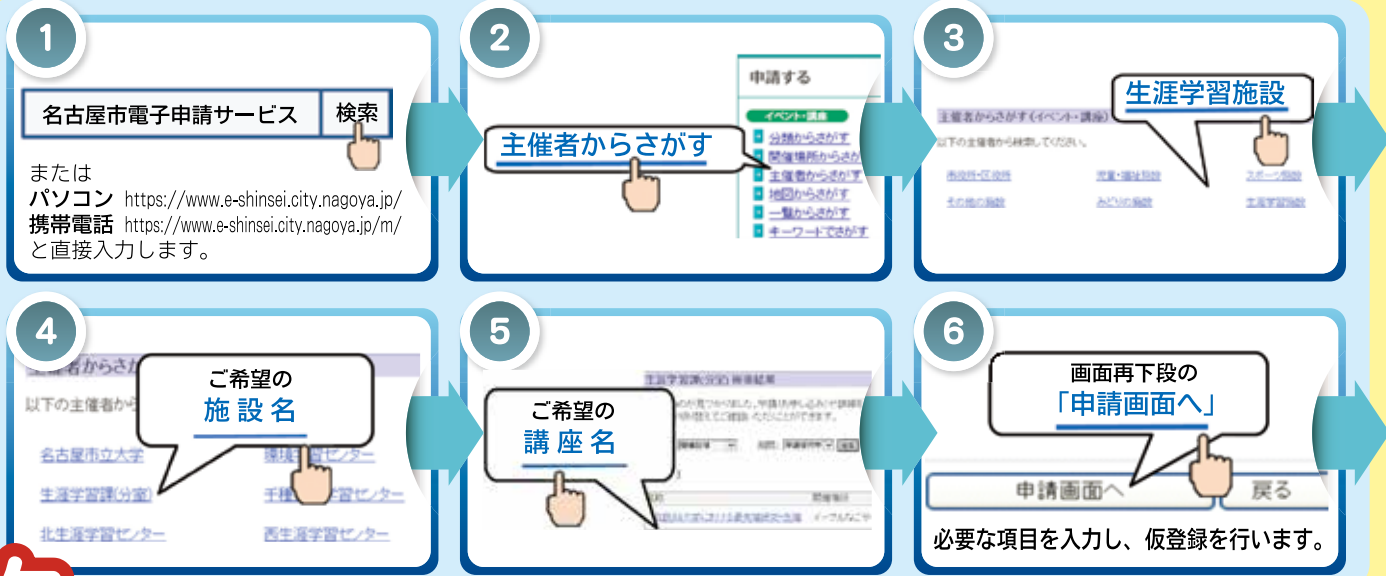

生涯学習 なごや3

2018 March No.354

名古屋市電子申請サービス

まず、仮登録をします

3月末から申し込みが始まる生涯学習センター等での講座は、インターネットで申し込みができます。

次に、本登録をします

最後に、名古屋市電子申請サービスからのお知らせ(申請の結果)が届けば終了です。

- 文化の催し・スポーツ
- 学習・活動 (生涯学習センターなど・緑に親しむ・タウン情報・公開講座など)
- 生涯学習課(分室)情報