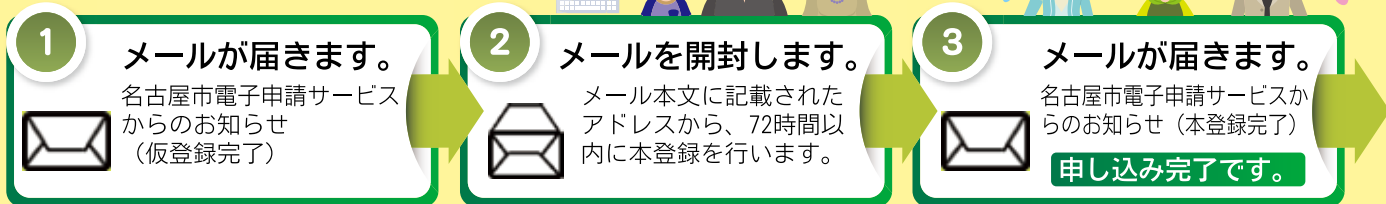

生涯学習 なごや3

2018 March No.354

名古屋市電子申請サービス

まず、仮登録をします

3月末から申し込みが始まる生涯学習センター等での講座は、インターネットで申し込みができます。

次に、本登録をします

最後に、名古屋市電子申請サービスからのお知らせ(申請の結果)が届けば終了です。

- 文化の催し・スポーツ
- 学習・活動 (生涯学習センターなど・緑に親しむ・タウン情報・公開講座など)
- 生涯学習課(分室)情報