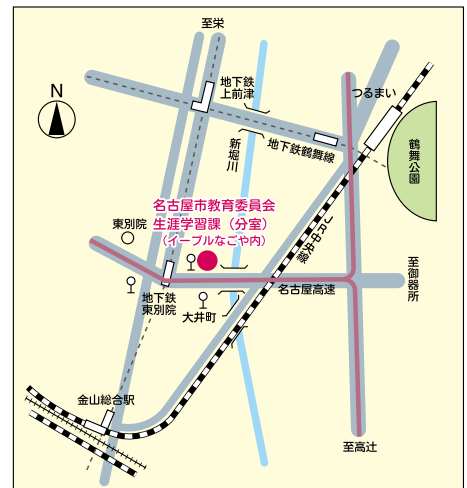

生涯学習なごや No.355 毎月2日 5,000部発行
この情報誌は、古紙パルプを含む再生紙を使用しています。