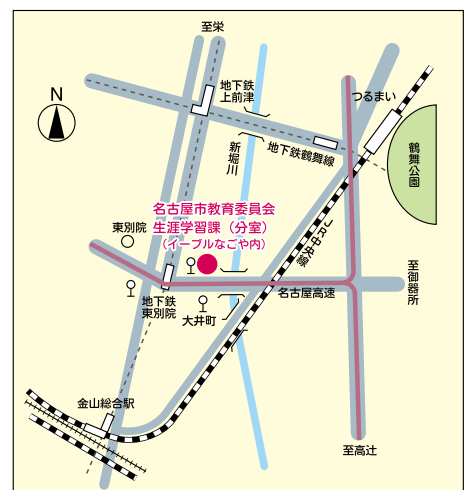

生涯学習相談のご案内

市民ボランティア「生涯学習アドバイザー」による生涯学習に関する相談を、下記のように実施しています。

◆学習相談カウンターでの学習相談

日時 月～金曜 10:00～16:00

※土・日曜、祝休日、第3木曜、年末年始はお休みです。

場所 イーブルなごや内学習相談カウンター

☎&FAX 052-321-1579

◆各区生涯学習センターでの相談日時

千種	6/ 5(火)	10:30～13:00	<公開講座実施日>
東	6/11(月)・12(火)	9:30～15:30	<講座・事業実施日>
		(12:00～13:00 除く)	<パソコン相談日>
北	6/ 8(金)	10:00～12:30	<公開講座実施日>
西	6/ 4(月)	10:00～12:30	<公開講座実施日>
中村	6/15(金)	10:00～12:30	<公開講座実施日>
中	6/15(金)	13:00～15:30	<公開講座・パソコン相談実施日>
昭和	6/26(火)	9:30～12:00	<公開講座実施日>
瑞穂	6/13(水)	9:30～12:00	<公開講座実施日>
熱田	6/22(金)	9:30～12:00	<公開講座実施日>
中川	6/20(水)	11:00～13:30	<公開講座実施日>
港	6/ 7(木)	10:00～12:30	<公開講座実施日>
南	6/21(木)	9:30～12:00	<公開講座実施日>
守山	6/ 8(金)	10:00～12:30	<公開講座実施日>
緑	6/ 7(木)	10:00～12:30	<公開講座実施日>
名東	6/ 5(火)	13:00～15:30	<公開講座実施日>
天白	6/ 1(金)	9:30～12:00	<公開講座実施日>
分室	6/18(月)	9:00～12:00	<公開講座実施日>

2. ※<〇〇〇>は、その日に実施される講座や事業などです。詳しい日時や申込方法などは、各施設にお問合わせください。 ※<名古屋市民大学>の会場は、名古屋教育センターです。

名古屋市教育委員会生涯学習課(分室)案内図

- ●交通機関 地下鉄・名城線「東別院」下車 1番出口から東へ徒歩3分
- ●業務時間 月～金曜 9:00～17:00 (祝休日・年末年始を除く)

編集発行 名古屋市教育委員会生涯学習課(分室)

TEL(052)321-1571

〒460-0015 名古屋市中区大井町7番25号(イーブルなごや内)

印刷 株式会社 一誠社

広告募集

本誌にご掲載いただける広告を募集しています。詳細は下記までお尋ねください。

●名古屋市教育委員会生涯学習課(分室)

☎ 052-321-1571 FAX 052-321-1574 e-mail a3211571@kyoiku.city.nagoya.lg.jp

生涯学習なごや No.357 毎月2日 5,000部発行
この情報誌は、古紙パルプを含む再生紙を使用しています。