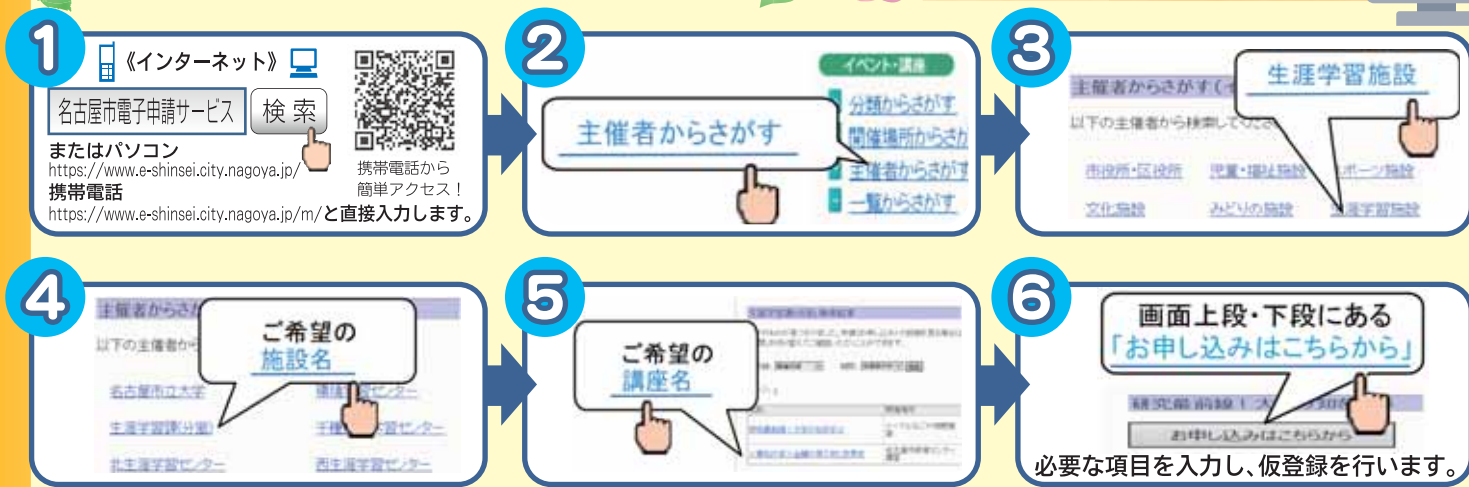

生涯学習

なごや8

2018 August No.359

名古屋市電子申請サービス

初めに、仮登録をします

8月末から始まる生涯学習センター等での講座に、インターネットで申し込んでみませんか

次に、本登録をします

仮登録の段階では申込の手続きは完了していません。

最後に、名古屋市電子申請サービスからのお知らせ(申請の結果)が届けば終了です。

● 文化の催し・スポーツ

● 学習・活動 (生涯学習センターなど・緑に親しむ・タウン情報・公開講座など)

● 生涯学習課(分室)情報