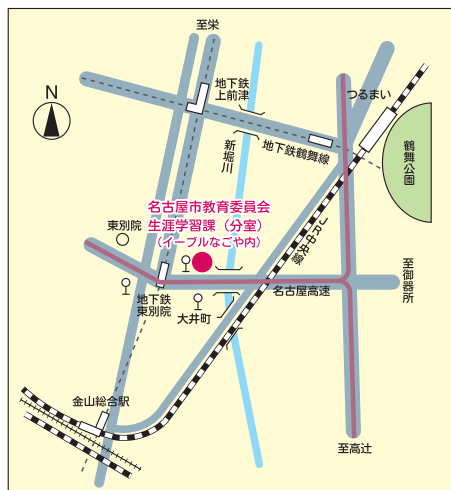

詳しくは8月下旬に区役所・図書館・生涯学習センターなどで配架される受講生募集パンフレットをご覧ください。(事前申込不要・参加無料)

上記の講座・事業の詳細は、講座案内・チラシ・web等をご覧ください。生涯学習課(分室) (TEL052-321-1571)へお問い合わせください。

生涯学習相談のご案内

市民ボランティア「生涯学習アドバイザー」による生涯学習に関する相談を、下記のように実施しています。

◆学習相談カウンターでの学習相談

日時 月～金曜 10:00～16:00

※祝休日、第3木曜、年末年始はお休みです。

場所 イーブルなごや内学習相談カウンター

☎&FAX 052-321-1579

◆各区生涯学習センターでの相談日時

千種 8/28(火) 9:30～12:00 <公開講座実施日>

北 8/ 4(土) 10:00～12:30 <公開講座実施日>

西 8/10(金) 10:00～12:30 <公開講座実施日>

中村 8/30(木) 10:00～12:30 <公開講座実施日>

中 8/ 8(水) 13:00～15:30 <公開講座実施日>

昭和 8/ 1(水) 12:00～14:30 <利用調整会>

熱田 8/ 1(水) 9:30～12:00 <利用調整会>

中川 8/30(木) 10:00～12:30 <公開講座実施日>

港 8/ 3(金) 10:00～12:30 <パソコン相談日>

南 8/28(火) 12:00～14:30 <公開講座実施日>

緑 8/22(水) 9:30～12:00 <パソコン相談日>

名東 8/29(水) 10:00～12:30 <講座・事業実施日>

天白 8/ 1(水) 10:00～12:30 <利用調整会>

分室 8/27(月) 9:00～12:00 <名古屋市民大学>

※<〇〇〇>は、その日に実施される講座や事業などです。

詳しい日時や申込方法などは、各施設にお問合せください。

※<名古屋市民大学>の会場は、名古屋市教育センターです。

名古屋市教育委員会生涯学習課(分室)案内図

●交通機関 地下鉄・名城線「東別院」下車 1番出口から東へ徒歩3分

●業務時間 月～金曜 9:00～17:00

(祝休日・年末年始を除く)

編集発行 名古屋市教育委員会生涯学習課(分室)

TEL(052)321-1571

〒460-0015 名古屋市中区大井町7番25号(イーブルなごや内)

印刷 株式会社 一誠社

広告募集

本誌にご掲載いただける広告を募集しています。詳細は下記までお尋ねください。

●名古屋市教育委員会生涯学習課(分室)

☎ 052-321-1571 FAX 052-321-1574 e-mail a3211571@kyoiku.city.nagoya.lg.jp

生涯学習なごや No.359 毎月2日 5,000部発行
この情報誌は、古紙パルプを含む再生紙を使用しています。