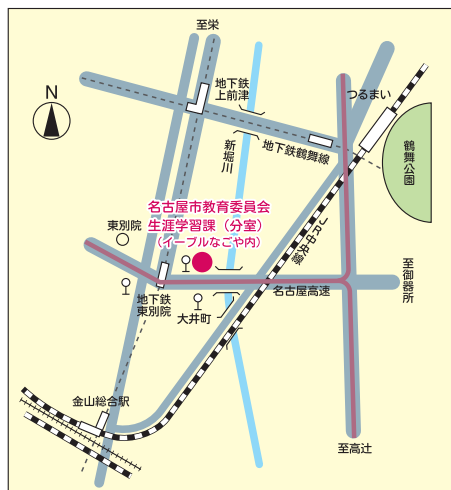

分室 8/27(月) 9:00～12:00 <名古屋市民大学>

※<〇〇〇>は、その日に実施される講座や事業などです。

詳しい日時や申込方法などは、各施設にお問合せください。

※<名古屋市民大学>の会場は、名古屋市教育センターです。

名古屋市教育委員会生涯学習課(分室)案内図

●交通機関 地下鉄・名城線「東別院」下車 1番出口から東へ徒歩3分

●業務時間 月～金曜 9:00～17:00

(祝休日・年末年始を除く)

編集発行 名古屋市教育委員会生涯学習課(分室)

TEL(052)321-1571

〒460-0015 名古屋市中区大井町7番25号(イーブルなごや内)

印刷 株式会社 一誠社

広告募集

本誌にご掲載いただける広告を募集しています。詳細は下記までお尋ねください。

●名古屋市教育委員会生涯学習課(分室)

☎ 052-321-1571 FAX 052-321-1574 e-mail a3211571@kyoiku.city.nagoya.lg.jp