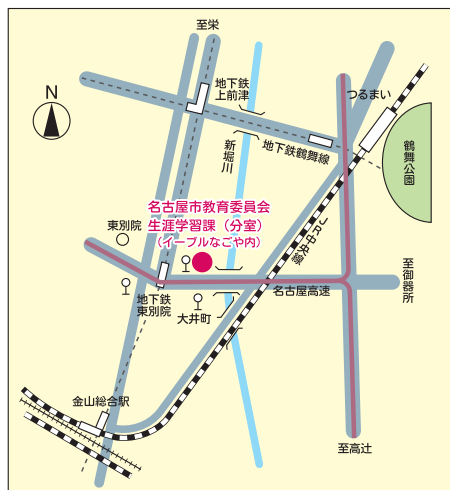

生涯学習相談のご案内

市民ボランティア「生涯学習アドバイザー」による生涯学習に関する相談を、下記のように実施しています。

◆学習相談カウンターでの学習相談

日時 月~金曜 10:00~16:00

※祝休日、第3木曜、年末年始はお休みです。

場所 イーブルなごや内学習相談カウンター

☎&FAX 052-321-1579

◆各区生涯学習センターでの相談日時

千種	9/30(日)	10:00~12:30	<区民まつり>
東	9/3(月)	12:30~15:00	<利用調整会>
北	9/14(金)	10:00~12:30	<パソコン相談日>
西	9/6(木)	10:00~12:30	<講座・事業実施日>
中村	9/19(水)	13:00~15:30	<パソコン相談日>
中	9/12(水)	13:00~15:30	<講座・事業実施日>
昭和	9/3(月)	12:00~14:30	<利用調整会>
瑞穂	9/26(水)	10:00~12:30	<パソコン相談日>
熱田	9/11(火)	9:30~12:00	<講座・事業実施日>
中川	9/28(金)	10:00~12:30	<公開講座実施日>
港	9/5(水)	11:00~13:30	<公開講座・なごやか市民教室講座紹介展実施日>
南	9/7(金)	12:00~14:30	<公開講座実施日>
守山	9/18(火)	10:00~12:30	<講座・事業実施日>
緑	9/26(水)	10:00~12:30	<パソコン相談日>
名東	9/4(火)	10:00~12:30	<利用調整会>
天白	9/29(土)・30(日)	10:00~16:00	<センターまつり・なごやか市民教室講座紹介展実施日>
分室	9/22(土)	13:00~15:30	<市民大学公開講演会>

※<〇〇〇>は、その日に実施される講座や事業などです。詳しい日時や申込方法などは、各施設にお問合せください。※<市民大学公開講演会>の会場は名古屋市教育センターです。

名古屋市教育委員会生涯学習課(分室)案内図

- ●交通機関 地下鉄・名城線「東別院」下車 1番出口から東へ徒歩3分
- ●業務時間 月~金曜 9:00~17:00 (祝休日・年末年始を除く)

編集発行 名古屋市教育委員会生涯学習課(分室)

TEL(052)321-1571

〒460-0015 名古屋市中区大井町7番25号(イーブルなごや内)

印刷 株式会社 一誠社

広告募集

本誌にご掲載いただける広告を募集しています。詳細は下記までお尋ねください。

●名古屋市教育委員会生涯学習課(分室)

☎ 052-321-1571 FAX 052-321-1574 e-mail a3211571@kyoiku.city.nagoya.lg.jp

生涯学習なごや No.360 毎月2日 5,000部発行
この情報誌は、古紙パルプを含む再生紙を使用しています。