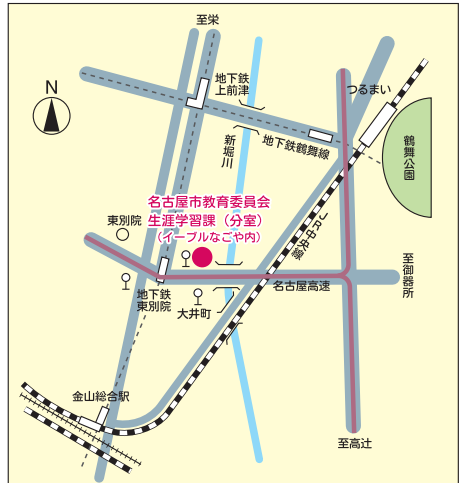

名古屋市教育委員会生涯学習課(分室)案内図

- ●交通機関 地下鉄・名城線「東別院」下車 1番出口から東へ徒歩3分
- ●業務時間 月~金曜 9:00~17:00 (祝休日・年末年始を除く)

編集発行 名古屋市教育委員会生涯学習課(分室)
TEL 052-321-1571
〒460-0015 名古屋市中区大井町7番25号(イーブルなごや内)
印刷 株式会社 一誠社

広告募集

本誌にご掲載いただける広告を募集しています。詳細は下記までお尋ねください。
●名古屋市教育委員会生涯学習課(分室)
☎ 052-321-1571 FAX 052-321-1574 e-mail a3211571@kyoiku.city.nagoya.lg.jp

生涯学習なごや No.361 毎月2日 5,000部発行
この情報誌は、古紙パルプを含む再生紙を使用しています。