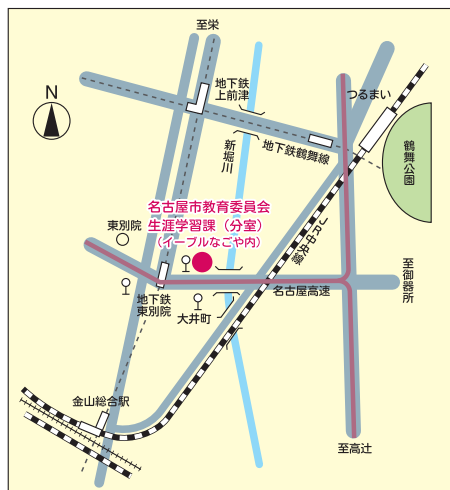

上記の講座・事業の詳細は、講座案内・チラシ・Web等をご覧いただ
くか、生涯学習課(分室)(TEL052-321-1571)へお問い合わせください。

生涯学習相談のご案内

市民ボランティア「生涯学習アドバイザー」による
生涯学習に関する相談を、下記のように実施しています。

◆学習相談カウンターでの学習相談

日時 月~金曜 10:00~16:00

※祝休日、第3木曜、年末年始はお休みです。

場所 イーブルなごや内学習相談カウンター

☎&FAX 052-321-1579

◆各区生涯学習センターでの相談日時

東	11/17(土) 10:00~16:00	<センターまつり>
	11/18(日) 10:00~12:30	<センターまつり>
西	11/10(土) 13:00~15:30	<センターまつり>
	11/11(日) 10:00~12:30	<センターまつり>
中	11/ 3(土・祝) 10:00~16:00	<センターまつり>
熱田	11/ 3(土・祝) 10:00~12:30	<センターまつり>
	11/ 4(日) 10:00~12:30	<センターまつり>
中川	11/ 8(木) 10:00~12:30	<公開講座実施日>
港	11/10(土) 10:00~12:30	<センターまつり>
	11/11(日) 10:00~12:30	<センターまつり>
南	11/13(火) 12:00~14:30	<公開講座実施日>
守山	11/ 8(木) 13:30~16:00	<公開講座実施日>
緑	11/17(土) 10:00~12:30	<センターまつり>
	11/18(日) 10:00~12:30	<センターまつり>
名東	11/10(土) 10:00~12:30	<センターまつり>
	11/11(日) 10:00~12:30	<センターまつり>

※<〇〇〇>は、その日に実施される講座や事業などです。
詳しい日時や申込方法などは、各施設にお問合せくだ
さい。

名古屋市教育委員会生涯学習課(分室)案内図

- ●交通機関 地下鉄・名城線「東別院」下車1番出口から東へ徒歩3分
- ●業務時間 月~金曜 9:00~17:00
  (祝休日・年末年始を除く)

編集発行 名古屋市教育委員会生涯学習課(分室)
TEL 052-321-1571
〒460-0015 名古屋市中区大井町7番25号(イーブルなごや内)
印刷 株式会社 一誠社

広告募集

本誌にご掲載いただける広告を募集しています。詳細は下記までお尋ねください。

●名古屋市教育委員会生涯学習課(分室)

☎ 052-321-1571 FAX 052-321-1574 e-mail a3211571@kyoiku.city.nagoya.lg.jp

生涯学習なごや No.362 毎月2日 5,000部発行
この情報誌は、古紙パルプを含む再生紙を使用しています。