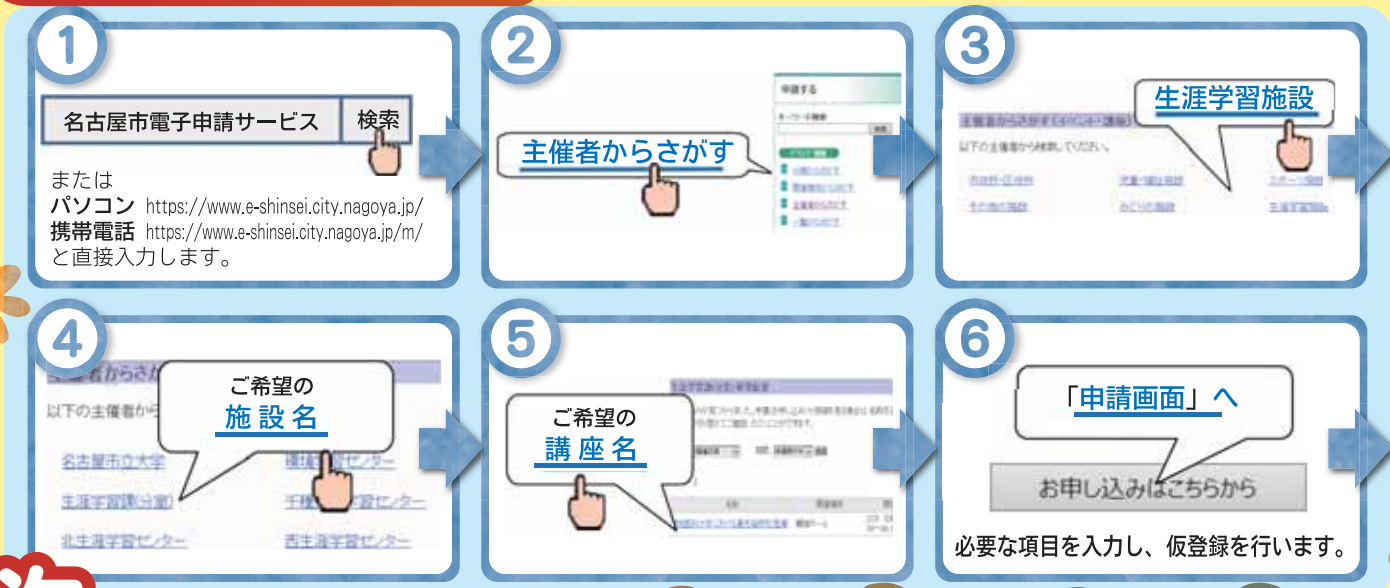

生涯学習 なごや3

2019 March No.366

名古屋市電子申請サービス

まず、仮登録をします

3月末から申し込みが始まる生涯学習センター等での講座は、インターネットで申し込みができます。

次に、本登録をします

最後に、名古屋市電子申請サービスからのお知らせ(申請の結果)が届けば終了です。

- 文化の催し・スポーツ
- 学習・活動 (生涯学習センターなど・緑に親しむ・タウン情報・公開講座など)
- 生涯学習課(分室)情報