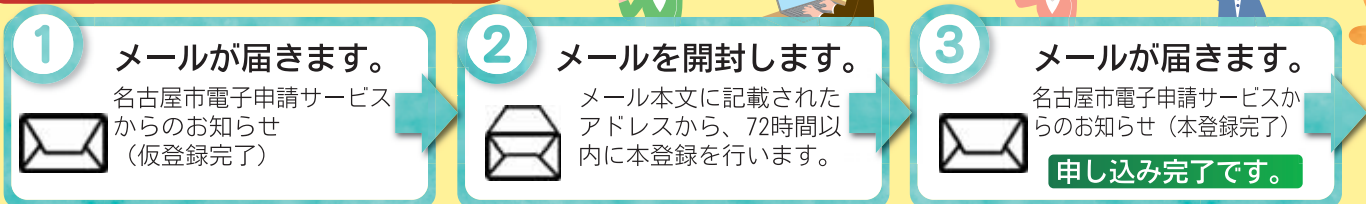

生涯学習 なごや3

2019 March No.366

名古屋市電子申請サービス

まず、仮登録をします

3月末から申し込みが始まる生涯学習センター等での講座は、インターネットで申し込みができます。

次に、本登録をします

最後に、名古屋市電子申請サービスからのお知らせ(申請の結果)が届けば終了です。

- 文化の催し・スポーツ
- 学習・活動 (生涯学習センターなど・緑に親しむ・タウン情報・公開講座など)
- 生涯学習課(分室)情報