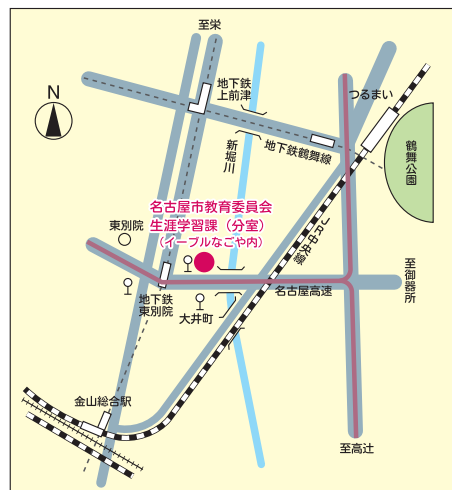

教育サポーターネットワークのご案内

自分の学習成果や特技・能力などをボランティアとして活かしたいという市民の方々を募集・登録することにより、教育や生涯学習に関するボランティアの指導・支援を必要とする地域や学校からの求めに応じて情報を提供する制度です。

登録 「生涯学習ボランティア」「部活動外部指導者」に登録することができます（詳しくは、インターネットサイト「生涯学習 Web ナビ なごや」、パンフレットをご覧ください）

紹介 「生涯学習ボランティア」はインターネットサイト「生涯学習 Web ナビ なごや」で検索することができます。

生涯学習相談のご案内

市民ボランティア「生涯学習アドバイザー」による生涯学習に関する相談を、下記のように実施しています。

◆学習相談カウンターでの学習相談

日時 月～金曜 10:00～16:00

※祝休日、第3木曜、年末年始はお休みです。

場所 イーブルなごや内学習相談カウンター

☎&FAX 052-321-1579

以下の日時・場所においても、学習相談を実施します。

3/12(火) 13:30～16:00 <大学連携講座>

会場：南生涯学習センター

平成31年度前期講座の募集について

生涯学習課・各区生涯学習センター・イーブルなごやで開催される平成31年度前期講座の募集は、3月末から始まる予定です。

3月末に、生涯学習センター・イーブルなごや・区役所・図書館等に、講座案内パンフレットが配架されます。ぜひお申し込みください。

学習グループ情報のご案内

生涯学習センターやイーブルなごやで活動し、会員募集をしている学習グループをご案内しています。

- ① 手芸・工芸・絵画・パソコンなど
  - ② スポーツ・レクリエーション・体力づくりなど
  - ③ まちづくり・医療・健康・コミュニティなど
2. インターネット「生涯学習 Web ナビ なごや」で、活動区や活動内容で検索することができます。

『生涯学習なごや』休刊のお知らせ

長らくご愛読いただきました『生涯学習なごや』は、平成31年度4月号（平成31年4月2日発行）をもって休刊させていただくことになりました。今後は、インターネットでの情報発信の充実に努めてまいります。引き続き、「生涯学習 Web ナビ なごや」のご利用をお願い申し上げます。皆様の長年のご愛読に心から感謝申し上げます。

名古屋市教育委員会生涯学習課(分室)案内図

- ●交通機関 地下鉄・名城線「東別院」下車1番出口から東へ徒歩3分
- ●業務時間 月～金曜 9:00～17:00
  (祝休日・年末年始を除く)

編集発行 名古屋市教育委員会生涯学習課(分室)
TEL 052-321-1571 FAX 052-321-1574
e-mail a3211571@kyoiku.city.nagoya.lg.jp
〒460-0015 名古屋市中区大井町7番25号
(イーブルなごや内)

印刷 株式会社 一誠社

生涯学習なごや No.366 毎月2日 5,000部発行
この情報誌は、古紙パルプを含む再生紙を使用しています。