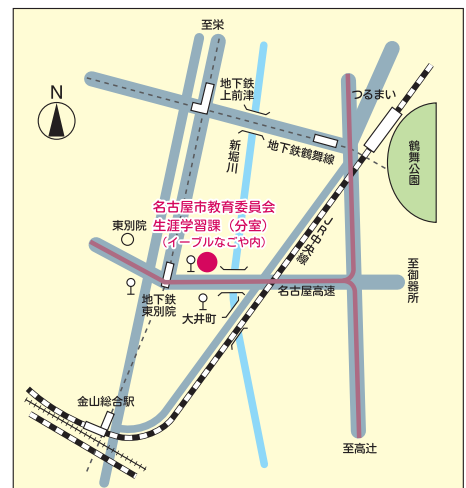

〈愛知学院大学連携〉

「平成の時代を振り返る」

1. 🕒 5/30、6/6、6/13、6/20 の木曜 18:00~20:00
   📍 愛知学院大学名城公園キャンパス
   📄 2,000円(資料代) 📺 150名
   📍 下記大学HPから、または、郵送・FAX・メールにて
   ①会場名(名城公園キャンパス)②氏名③年齢④郵便
   番号⑤住所⑥電話番号⑦FAX番号⑧メールアドレス
   (⑦⑧はなければ記入不要)を明記の上、下記問合せ
   先へ、4/26(金)必着、先着順

📞 問合せ先 愛知学院大学エクステンションセンター
〒470-0195 日進市岩崎町阿良池 12
TEL 0561-73-1111(代表) FAX 0561-73-9222
E-mail koukai-k@dpc.agu.ac.jp
HP <http://www.agu.ac.jp/seminar/extension/>

上記の講座・事業の詳細は、講座案内・チラシ・Web等をご覧くださいか、
生涯学習課(分室)(TEL 052-321-1571)へお問い合わせください。

生涯学習相談のご案内

市民ボランティア「生涯学習アドバイザー」による生涯学習に関する相談を、下記のように実施しています。

◆学習相談カウンターでの学習相談

日時 月～金曜 10:00~16:00

※祝休日、第3木曜、年末年始はお休みです。

場所 イーブルなごや内学習相談カウンター

☎&FAX 052-321-1579

◆各区生涯学習センターでの相談日時

千種 4/2(火) 9:30~12:00 <利用調整会>

中川 4/18(木) 13:00~15:30 <パソコン相談日>

緑 4/10(水) 10:00~12:30 <パソコン相談日>

名東 4/12(金) 9:30~12:00 <講座・事業実施日>

天白 4/1(月) 10:00~12:30 <利用調整会>

※<〇〇〇>は、その日に実施される講座や事業などです。
詳しい日時や申込方法などは、各施設にお問合せください。

『生涯学習なごや』休刊のお知らせ

長らくご愛読いただきました『生涯学習なごや』は、本号をもって休刊させていただくことになりました。今後は、インターネットでの情報発信の充実に努めてまいります。引き続き、「生涯学習Webナビなごや」のご利用をお願い申し上げます。皆様の長年のご愛読に心から感謝申し上げます。

名古屋市教育委員会生涯学習課(分室)案内図

- ●交通機関 地下鉄・名城線「東別院」下車1番出口から東へ徒歩3分
- ●業務時間 月～金曜 9:00~17:00
  (祝休日・年末年始を除く)

編集発行 名古屋市教育委員会生涯学習課(分室)
TEL 052-321-1571 FAX 052-321-1574
e-mail a3211571@kyoiku.city.nagoya.lg.jp
〒460-0015 名古屋市中区大井町7番25号
(イーブルなごや内)

印刷 株式会社 一誠社

生涯学習なごや No.367 毎月2日 5,000部発行
この情報誌は、古紙パルプを含む再生紙を使用しています。