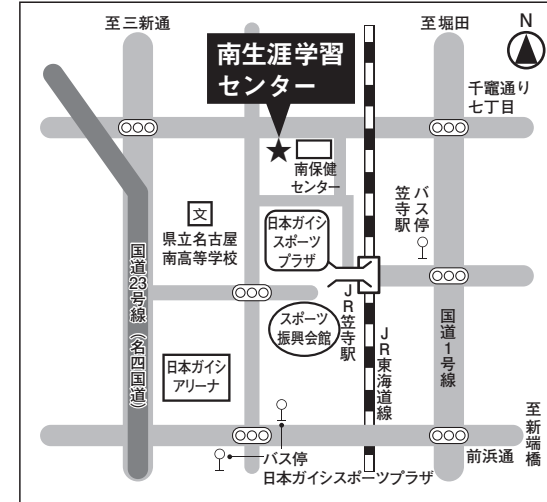

インターネットによる申し込み

名古屋市電子申請サービス クリック
「主催者からさがす」「生涯学習施設」「南生涯学習センター」の順にクリック
応募者が定員を超えた場合は、申込締切日の翌日に抽選を行います。受講可否については、すべての応募者に、返信はがき、または電子メールでお知らせします。
定員に満たない場合は、申込締切日以降も、先着順にて受付を行います。当センター窓口、または電話にてお問い合わせください。

<交通案内>
市バス
基幹1 栄-星崎-鳴尾車庫-南区役所下車西へ約800m
基幹1 栄-笠寺駅
南巡回 神宮東門-神宮東門
新端13号系統 新端橋-新端橋
新端14号系統 新端橋-フルドフラワ-カナン
日本ガイシスポーツプラザ
日本ガイシアリーナ
JR東海 笠寺駅より西へ約500m
名鉄 本笠寺駅より西へ約1000m
大江駅より東へ約900m

●お願い 駐車場(有料:20台)の台数に限りがあるため、できるだけ公共交通機関をご利用ください。