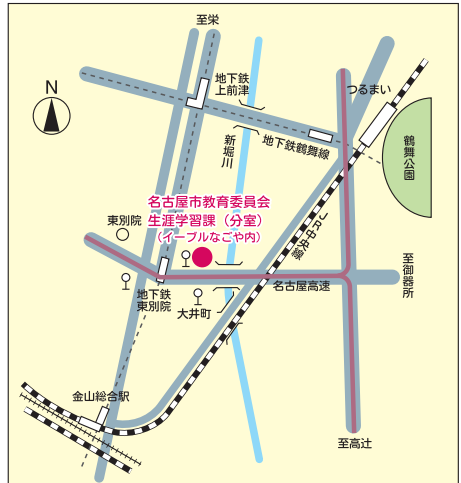

名古屋市教育委員会生涯学習課(分室)案内図

- ●交通機関 地下鉄・名城線「東別院」下車1番出口から東へ徒歩3分
- ●業務時間 月~金曜 9:00~17:00 (祝休日・年末年始を除く)

編集発行 名古屋市教育委員会生涯学習課(分室)
TEL 052-321-1571
〒460-0015 名古屋市中区大井町7番25号(イープルなごや内)
印刷 株式会社 一誠社

広告募集

本誌にご掲載いただける広告を募集しています。詳細は下記までお尋ねください。
●名古屋市教育委員会生涯学習課(分室)
☎ 052-321-1571 FAX 052-321-1574 e-mail a3211571@kyoiku.city.nagoya.lg.jp

生涯学習なごや No.361 毎月2日 5,000部発行
この情報誌は、古紙パルプを含む再生紙を使用しています。